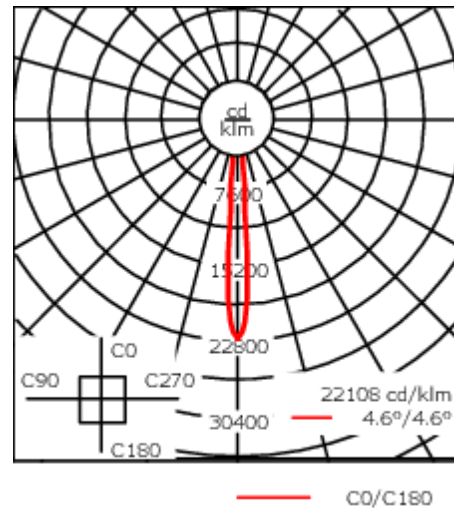

132-0555

OLV340 LED

we-ef

Spécifications

Description du matériel

Corps	Corps en fonte d'aluminium
Lentille	Verre de sécurité
Couleurs	Peinture poudre disponible avec 35 couleurs différents
Joint	Joint silicone CCG®
Visserie	PCS Inox avec revêtement polymère
IP	IP65
IK	IK07
Protection contre la corrosion	5CE

Description électrique

Alimentation électrique	220-240V / 50-60 Hz
Driver	Driver électronique

Informations complémentaires

Durée de vie	Ta=25° L90B10 > 90000h
Classe d'efficacité énergétique	C-D

WE-EF LUMIERE

ZAC de Chesnes Nord, 6 Rue de Brisson, CS80330, 38290 Satolas et Bonce - Téléphone: +33 4 74 99 14 44

info.france@we-ef.com - <https://we-ef.com/fr>

Sous réserve de modifications techniques et d'erreurs. - Généré le 23/10/2024