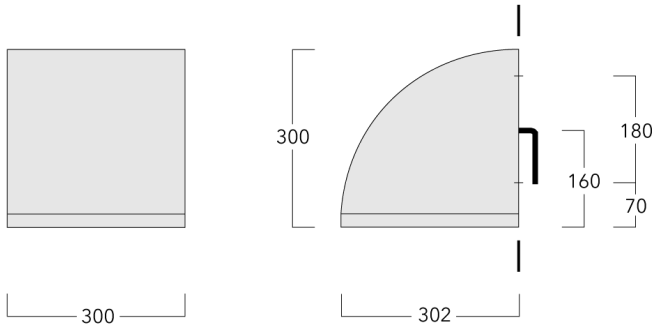

132-0555

OLV340 LED

we-ef

Spécifications

Description du matériel

Corps	Corps en fonte d'aluminium
Lentille	Verre de sécurité
Couleurs	Peinture poudre disponible avec 35 couleurs différents
Joint	Joint silicone CCG®
Visserie	PCS Inox avec revêtement polymère
IP	IP65
IK	IK07
Protection contre la corrosion	5CE

Description électrique

Alimentation électrique	220-240V / 50-60 Hz
Driver	Driver électronique

Informations complémentaires

Durée de vie	Ta=25° L90B10 > 90000h
Classe d'efficacité énergétique	C-D

WE-EF LUMIERE

ZAC de Chesnes Nord, 6 Rue de Brisson, CS80330, 38290 Satolas et Bonce - Téléphone: +33 4 74 99 14 44

info.france@we-ef.com - <https://we-ef.com/fr>

Sous réserve de modifications techniques et d'erreurs. - Généré le 23/10/2024