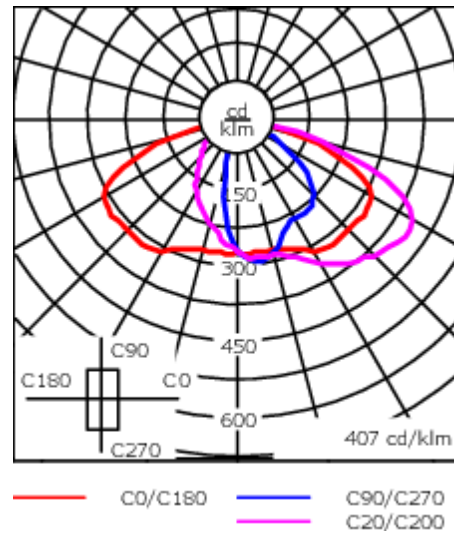

132-0556

OLV344 LED

we-ef

Spécifications

Description du matériel

Lentille	Verre de sécurité
Couleurs	Peinture poudre disponible avec 35 couleurs différents
Joint	Joint silicone CCG®
IP	IP65
IK	IK07
Protection contre la corrosion	5CE

Description électrique

Driver	Driver électronique

Informations complémentaires

Durée de vie	Ta=25° L90B10 > 90000h
Classe d'efficacité énergétique	C-D

WE-EF LUMIERE

ZAC de Chesnes Nord, 6 Rue de Brisson, CS80330, 38290 Satolas et Bonce - Téléphone: +33 4 74 99 14 44

info.france@we-ef.com - <https://we-ef.com/fr>

Sous réserve de modifications techniques et d'erreurs. - Généré le 23/10/2024