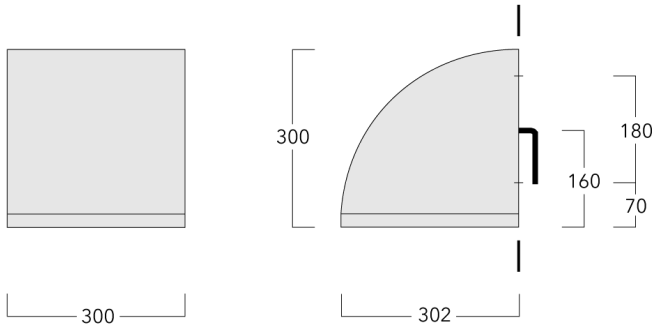

132-0557

OLV344 LED

we-ef

Spezifikationen

Materialbeschreibung

Abdeckung	Sicherheitsglas
Farben	RAL9004 Signalschwarz RAL9007 Graualuminium RAL7016 Anthrazitgrau RAL9016 Verkehrsweiß
Dichtung	CCG® Silikondichtung
Schutzart	IP65
Schlagfestigkeit	IK07

Elektrische Beschreibung

Netzgerät / Vorschaltgerät	Standard. Variante mit DALI erhältlich, bei Bestellung bitte angeben.

Weitere Informationen

Lebensdauer	Ta=25° L90B10 > 90000h
Energieeffizienzklasse	C-D (Lichtquelle)

WE-EF Switzerland AG

Himmelrichstrasse 6, 6003 Luzern - Tel: +41 41 210 49 95
info.switzerland@we-ef.com - <https://we-ef.com/ch_de>
Technische Änderungen und Irrtümer vorbehalten. - Erstellt am 24.11.2024