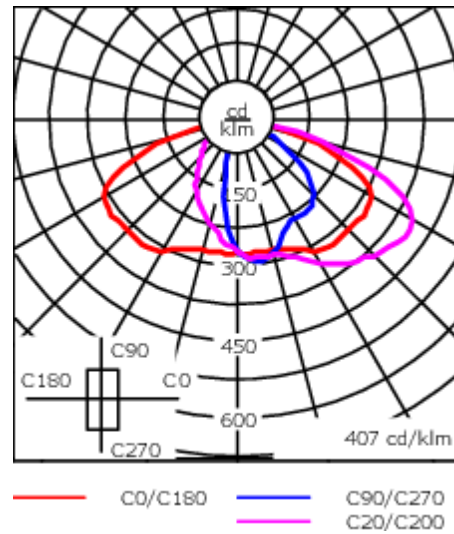

132-0557

OLV344 LED

we-ef

Spezifikationen

Materialbeschreibung

Abdeckung	Sicherheitsglas
Farben	RAL9004 Signalschwarz RAL9007 Graualuminium RAL7016 Anthrazitgrau RAL9016 Verkehrsweiß
Dichtung	CCG® Silikondichtung
Schutzart	IP65
Schlagfestigkeit	IK07

Elektrische Beschreibung

Netzgerät / Vorschaltgerät	Standard. Variante mit DALI erhältlich, bei Bestellung bitte angeben.

Weitere Informationen

Lebensdauer	Ta=25° L90B10 > 90000h
Energieeffizienzklasse	C-D (Lichtquelle)

WE-EF Switzerland AG

Himmelrichstrasse 6, 6003 Luzern - Tel: +41 41 210 49 95
info.switzerland@we-ef.com - <https://we-ef.com/ch_de>
Technische Änderungen und Irrtümer vorbehalten. - Erstellt am 24.11.2024