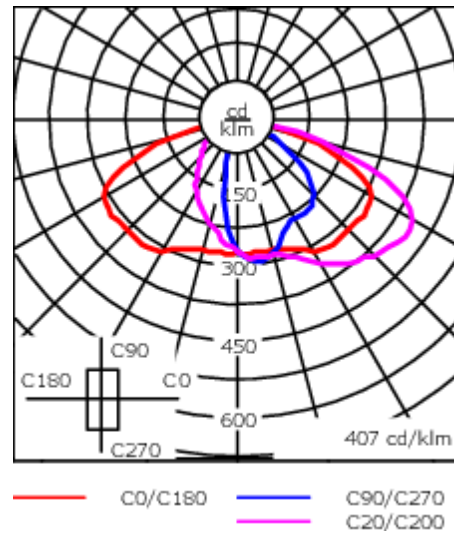

132-0557

OLV344 LED

we-ef

Spécifications

Description du matériel

Lentille	Verre de sécurité
Couleurs	Peinture poudre disponible avec 35 couleurs différents
Joint	Joint silicone CCG®
IP	IP65
IK	IK07
Protection contre la corrosion	5CE

Description électrique

Driver	Driver électronique

Informations complémentaires

Durée de vie	Ta=25° L90B10 > 90000h
Classe d'efficacité énergétique	C-D

WE-EF LUMIERE

ZAC de Chesnes Nord, 6 Rue de Brisson, CS80330, 38290 Satolas et Bonce - Téléphone: +33 4 74 99 14 44

info.france@we-ef.com - <https://we-ef.com/fr>

Sous réserve de modifications techniques et d'erreurs. - Généré le 23/10/2024