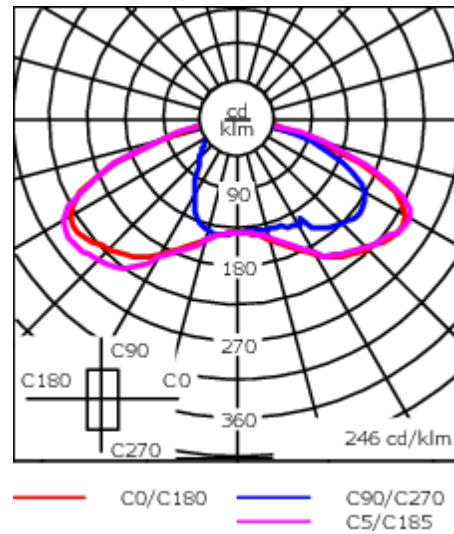

132-0559

OLV344 LED

we-ef

Spezifikationen

Materialbeschreibung

Abdeckung	Sicherheitsglas
Farben	RAL9004 Signalschwarz RAL9007 Graualuminium RAL7016 Anthrazitgrau RAL9016 Verkehrsweiß
Dichtung	CCG® Silikondichtung
Schutzart	IP65
Schlagfestigkeit	IK07

Elektrische Beschreibung

Netzgerät / Vorschaltgerät	Standard. Variante mit DALI erhältlich, bei Bestellung bitte angeben.

Weitere Informationen

Lebensdauer	Ta=25° L90B10 > 90000h
Energieeffizienzklasse	C-D (Lichtquelle)

WE-EF Switzerland AG

Himmelrichstrasse 6, 6003 Luzern - Tel: +41 41 210 49 95

info.switzerland@we-ef.com - <https://we-ef.com/ch_de>

Technische Änderungen und Irrtümer vorbehalten. - Erstellt am 23.10.2024