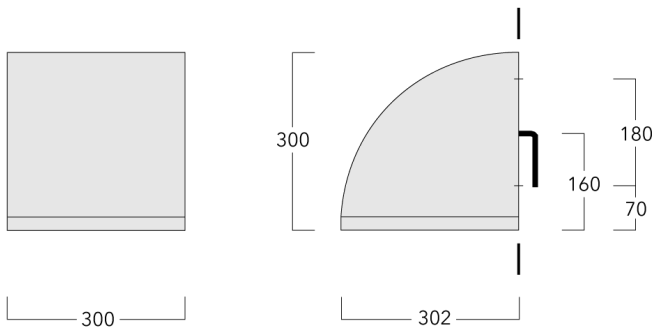

Spécifications

Description du matériel

Lentille	Verre de sécurité
Couleurs	Peinture poudre disponible avec 35 couleurs différents
Joint	Joint silicone CCG®
IP	IP65
IK	IK07
Protection contre la corrosion	5CE

Description électrique

Driver	Driver électronique

Informations complémentaires

Durée de vie	Ta=25° L90B10 > 90000h
Classe d'efficacité énergétique	C-D

WE-EF LUMIERE

ZAC de Chesnes Nord, 6 Rue de Brisson, CS80330, 38290 Satolas et Bonce - Téléphone: +33 4 74 99 14 44

info.france@we-ef.com - <https://we-ef.com/fr>

Sous réserve de modifications techniques et d'erreurs. - Généré le 19/04/2025