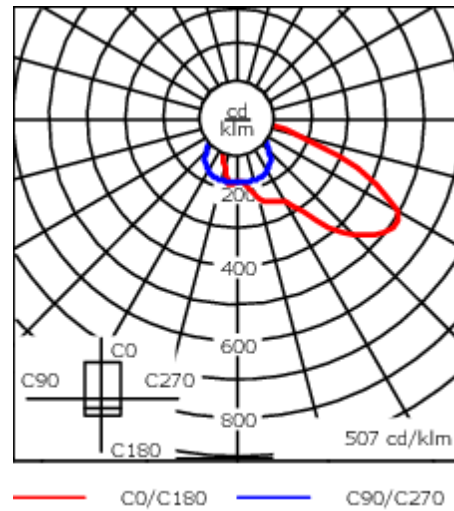

132-0560

OLV344 LED

we-ef

Spécifications

Description du matériel

Lentille	Verre de sécurité
Couleurs	Peinture poudre disponible avec 35 couleurs différents
Joint	Joint silicone CCG®
IP	IP65
IK	IK07
Protection contre la corrosion	5CE

Description électrique

Driver	Driver électronique

Informations complémentaires

Durée de vie	Ta=25° L90B10 > 90000h
Classe d'efficacité énergétique	C-D

WE-EF LUMIERE

ZAC de Chesnes Nord, 6 Rue de Brisson, CS80330, 38290 Satolas et Bonce - Téléphone: +33 4 74 99 14 44
info.france@we-ef.com - <https://we-ef.com/fr>

Sous réserve de modifications techniques et d'erreurs. - Généré le 24/11/2024