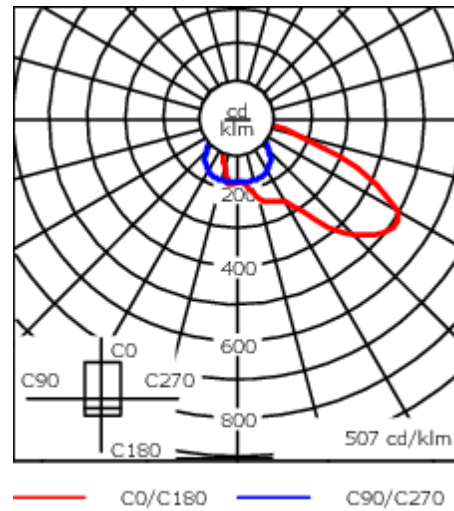

132-0560

OLV344 LED

we-ef

Spécifications

Description du matériel

Lentille	Verre de sécurité
Couleurs	Peinture poudre disponible avec 35 couleurs différents
Joint	Joint silicone CCG®
IP	IP65
IK	IK07
Protection contre la corrosion	5CE

Description électrique

Driver	Driver électronique

Informations complémentaires

Durée de vie	Ta=25° L90B10 > 90000h
Classe d'efficacité énergétique	C-D

WE-EF LUMIERE

ZAC de Chesnes Nord, 6 Rue de Brisson, CS80330, 38290 Satolas et Bonce - Téléphone: +33 4 74 99 14 44

info.france@we-ef.com - <https://we-ef.com/fr>

Sous réserve de modifications techniques et d'erreurs. - Généré le 23/10/2024