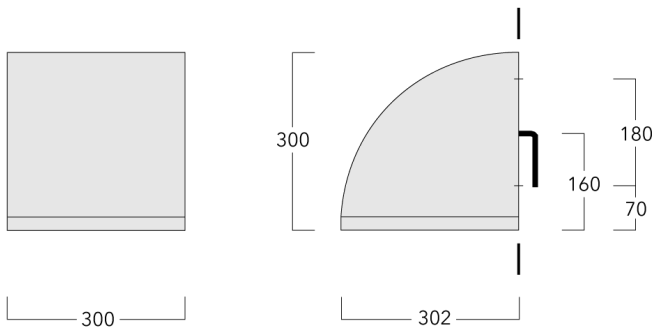

Spezifikationen

Materialbeschreibung

Abdeckung	Sicherheitsglas
Farben	RAL9004 Signalschwarz RAL9007 Graualuminium RAL7016 Anthrazitgrau RAL9016 Verkehrsweiß
Dichtung	CCG® Silikondichtung
Schutzart	IP65
Schlagfestigkeit	IK07

Elektrische Beschreibung

Netzgerät / Vorschaltgerät	Standard. Variante mit DALI erhältlich, bei Bestellung bitte angeben.

Weitere Informationen

Lebensdauer	Ta=25° L90B10 > 90000h
Energieeffizienzklasse	C-D (Lichtquelle)