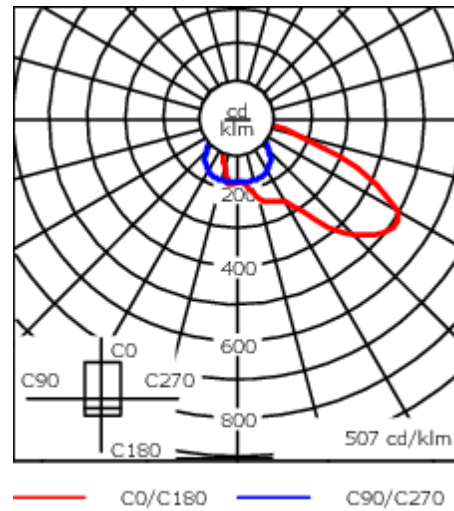

132-0561

OLV344 LED

we-ef

Spécifications

Description du matériel

Lentille	Verre de sécurité
Couleurs	Peinture poudre disponible avec 35 couleurs différents
Joint	Joint silicone CCG®
IP	IP65
IK	IK07
Protection contre la corrosion	5CE

Description électrique

Driver	Driver électronique

Informations complémentaires

Durée de vie	Ta=25° L90B10 > 90000h
Classe d'efficacité énergétique	C-D

WE-EF LUMIERE

ZAC de Chesnes Nord, 6 Rue de Brisson, CS80330, 38290 Satolas et Bonce - Téléphone: +33 4 74 99 14 44

info.france@we-ef.com - <https://we-ef.com/fr>

Sous réserve de modifications techniques et d'erreurs. - Généré le 23/10/2024