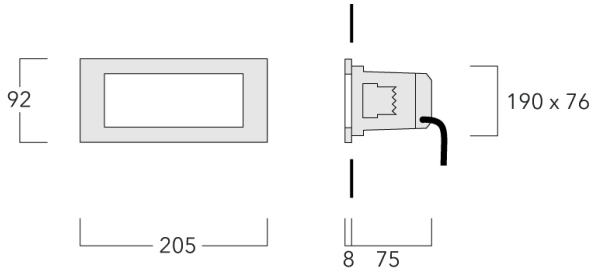

Description

IP55, Classe I. Classe II sur demande. IK10. Corps en fonte d'aluminium. Visserie inox avec traitement PCS. Protection contre la corrosion 5CE. Joint silicone. Vasque polycarbonate. Deux entrées de câble. Version en 2200K disponible. À préciser lors de la demande de devis.

Pour le montage dans un mur en béton, nous conseillons l'emploi d'un boîtier d'encastrement. A commander séparément.

Poids	0.90 kg
Distribution de la lumière	diffused distribution
Source lumineuse	LED-4/6W / 500 mA - 4000 K
IRC	80
Alimentation électrique	ballast électronique
LEDs	4
Rated input power	8 W
Flux lumineux nominal (lm)	
LED Lumen	230
Total Lumen	920
Tj	85
Rated lumens (lm)	
LED Lumen	54.2
Total Lumen	216.9
Ta	25

Spécifications

Description du matériel

Corps	Corps en fonte d'aluminium, visserie inox avec traitement PCS
Lentille	Vasque en polycarbonate
Couleurs	<div style="display: flex; align-items: center;"> <div style="width: 20px; height: 15px; background-color: black; margin-right: 5px;"></div> RAL9004 Noir de sécurité </div> <div style="display: flex; align-items: center; margin-top: 5px;"> <div style="width: 20px; height: 15px; background-color: gray; margin-right: 5px;"></div> RAL9007 Aluminium gris </div> <div style="display: flex; align-items: center; margin-top: 5px;"> <div style="width: 20px; height: 15px; background-color: darkgray; margin-right: 5px;"></div> RAL7016 Gris anthracite </div> <div style="display: flex; align-items: center; margin-top: 5px;"> <div style="width: 20px; height: 15px; background-color: lightgray; margin-right: 5px;"></div> RAL9016 Blanc signalisation </div>
Joint	Joint silicone
Visserie	PCS Inox avec recouvrement polymère
IP	IP55
IK	IK10
Protection contre la corrosion	5CE