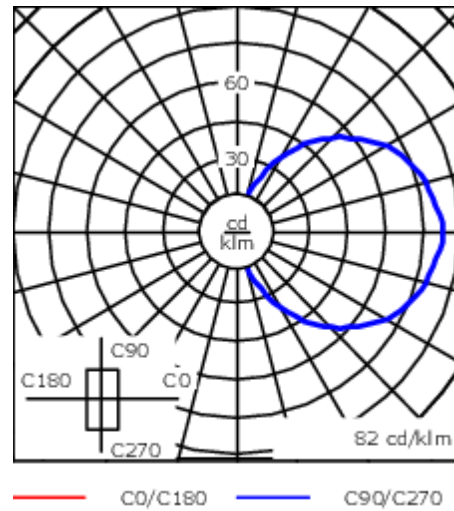

Spécifications

Description du matériel

Corps	Corps en fonte d'aluminium, visserie inox avec traitement PCS
Lentille	Vasque en polycarbonate
Couleurs	RAL9004 Noir de sécurité RAL9007 Aluminium gris RAL7016 Gris anthracite RAL9016 Blanc signalisation
Joint	Joint silicone
Visserie	PCS Inox avec recouvrement polymère
IP	IP55
IK	IK10
Protection contre la corrosion	5CE

Description électrique

Alimentation électrique	220-240V / 50-60 Hz
Driver	Driver électronique