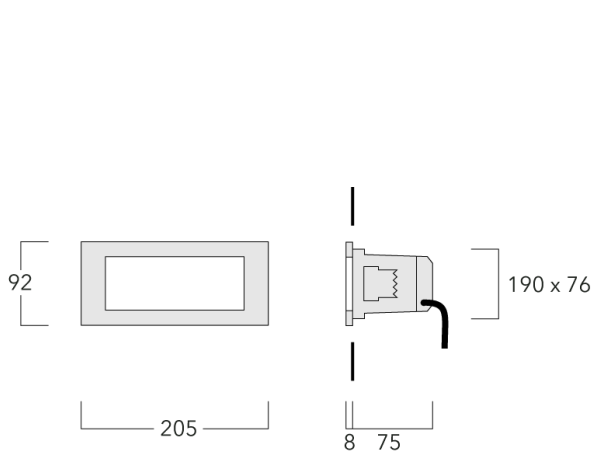

Description

IP55, Classe I. Classe II sur demande. IK10. Corps en fonte d'aluminium. Visserie inox avec traitement PCS. Protection contre la corrosion 5CE. Joint silicone. Vasque polycarbonate. Deux entrées de câble. Version en 2200K disponible. À préciser lors de la demande de devis.

Pour le montage dans un mur en béton, nous conseillons l'emploi d'un boîtier d'encastrement. A commander séparément.

Poids	0.90 kg
Distribution de la lumière	diffused distribution
Source lumineuse	LED-4/6W / 500 mA - 3000 K
IRC	80
Alimentation électrique	ballast électronique
LEDs	4
Rated input power	8 W
Flux lumineux nominal (lm)	
LED Lumen	215
Total Lumen	860
Tj	85
Rated lumens (lm)	
LED Lumen	50.7
Total Lumen	202.8
Ta	25

Spécifications

Description du matériel

Corps	Corps en fonte d'aluminium, visserie inox avec traitement PCS
Lentille	Vasque en polycarbonate
Couleurs	<div style="display: flex; align-items: center;"> <div style="width: 20px; height: 15px; background-color: black; margin-right: 5px;"></div> RAL9004 Noir de sécurité </div> <div style="display: flex; align-items: center; margin-top: 5px;"> <div style="width: 20px; height: 15px; background-color: gray; margin-right: 5px;"></div> RAL9007 Aluminium gris </div> <div style="display: flex; align-items: center; margin-top: 5px;"> <div style="width: 20px; height: 15px; background-color: darkgray; margin-right: 5px;"></div> RAL7016 Gris anthracite </div> <div style="display: flex; align-items: center; margin-top: 5px;"> <div style="width: 20px; height: 15px; background-color: lightgray; margin-right: 5px;"></div> RAL9016 Blanc signalisation </div>
Joint	Joint silicone
Visserie	PCS Inox avec recouvrement polymère
IP	IP55
IK	IK10
Protection contre la corrosion	5CE