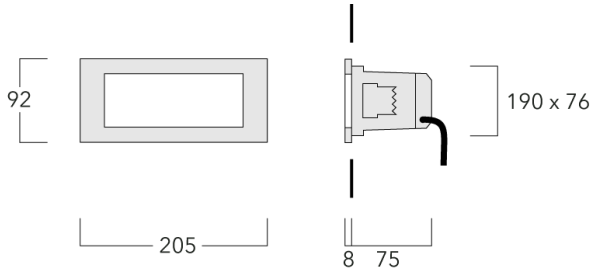

### Description

IP55, Classe I. Class II on request. IK10. Corps en fonte d'aluminium. Visserie inox avec traitement PCS. Protection contre la corrosion 5CE. Joint silicone. Vasque polycarbonate. Deux entrées de câble.

Pour le montage dans un mur en béton, nous conseillons l'emploi d'un boîtier d'encastrement. A commander séparément.

Version en 2200K disponible. À préciser lors de la demande de devis.

Poids	0.90 kg
Distribution de la lumière	diffused distribution
Source lumineuse	LED-4/6W / 500 mA - 3000 K
IRC	80
Alimentation électrique	ballast électronique
LEDs	4
Rated input power	8 W
<b>Flux lumineux nominal (lm)</b>	
LED Lumen	215
Total Lumen	860
Tj	85
<b>Rated lumens (lm)</b>	
LED Lumen	50.7
Total Lumen	202.8
Ta	25