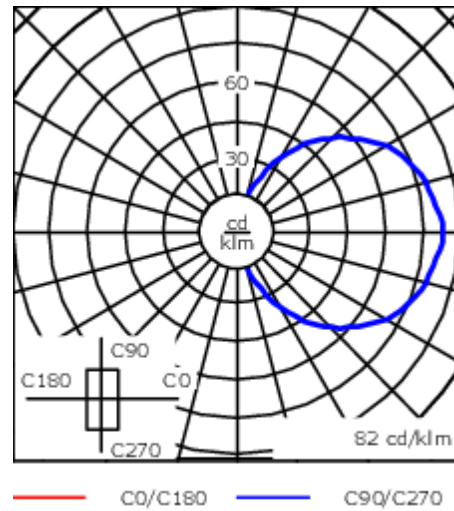

### Description

IP55, Classe I. Class II on request. IK10. Corps en fonte d'aluminium. Visserie inox avec traitement PCS. Protection contre la corrosion 5CE. Joint silicone. Vasque polycarbonate. Deux entrées de câble.

Pour le montage dans un mur en béton, nous conseillons l'emploi d'un boîtier d'encastrement. A commander séparément.

Version en 2200K disponible. À préciser lors de la demande de devis.

Poids	0.90 kg
Distribution de la lumière	diffused distribution
Source lumineuse	LED-4/6W / 500 mA - 3000 K
IRC	80
Alimentation électrique	ballast électronique
LEDs	4
Rated input power	8 W
<b>Flux lumineux nominal (lm)</b>	
LED Lumen	215
Total Lumen	860
Tj	85
<b>Rated lumens (lm)</b>	
LED Lumen	50.7
Total Lumen	202.8
Ta	25