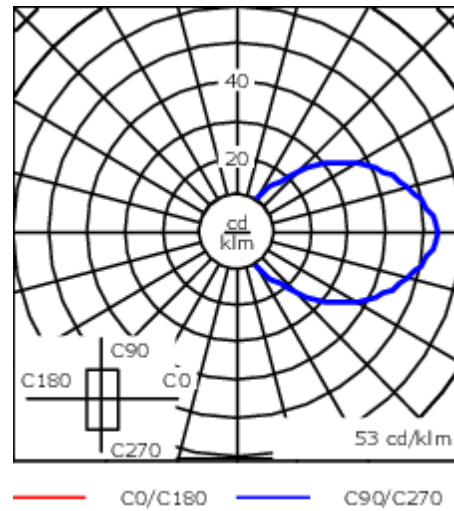

133-0332

STG209 LED

we-ef

Spécifications

Description du matériel

| | |
|--------------------------------|--|
| Corps | Corps en fonte d'aluminium, visserie inox avec traitement PCS |
| Lentille | PMMA |
| Couleurs |  RAL9004 Noir de sécurité  RAL9007 Aluminium gris  RAL7016 Gris anthracite  RAL9016 Blanc signalisation |
| Joint | Joint silicone |
| Visserie | PCS Inox avec recouvrement polymère |
| IP | IP55 |
| IK | IK10 |
| Protection contre la corrosion | 5CE |