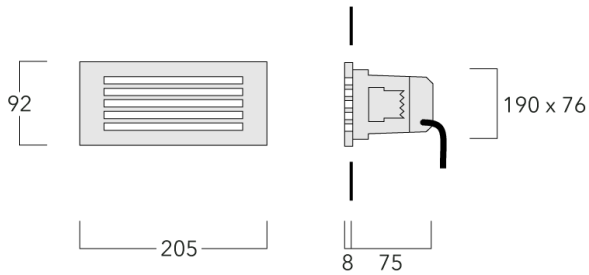

Pour le montage dans un mur en béton, nous conseillons l'emploi d'un boîtier d'encastrement. A commander séparément.

| | |
|-----------------------------------|----------------------------|
| Poids | 0.90 kg |
| Distribution de la lumière | diffused distribution |
| Source lumineuse | LED-4/4W / 350 mA - 4000 K |
| IRC | 80 |
| Alimentation électrique | ballast électronique |
| LEDs | 4 |
| Rated input power | 5.5 W |
| Flux lumineux nominal (lm) | |
| LED Lumen | 170 |
| Total Lumen | 680 |
| Tj | 85 |
| Rated lumens (lm) | |
| LED Lumen | 20.6 |
| Total Lumen | 82.4 |
| Ta | 25 |

133-0332

STG209 LED

we-ef

Spécifications

Description du matériel

| | |
|--------------------------------|--|
| Corps | Corps en fonte d'aluminium, visserie inox avec traitement PCS |
| Lentille | PMMA |
| Couleurs |  RAL9004 Noir de sécurité  RAL9007 Aluminium gris  RAL7016 Gris anthracite  RAL9016 Blanc signalisation |
| Joint | Joint silicone |
| Visserie | PCS Inox avec recouvrement polymère |
| IP | IP55 |
| IK | IK10 |
| Protection contre la corrosion | 5CE |