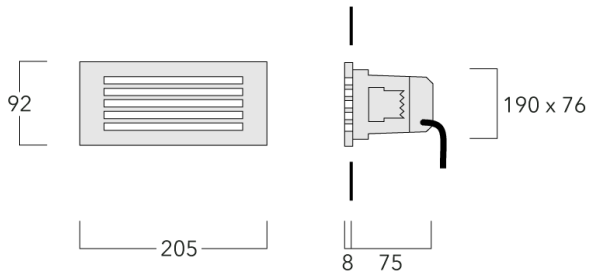

133-0333

STG209 LED acier inoxydable

we-ef

Spécifications

Description du matériel

Corps	Corps en fonte d'aluminium, visserie inox avec traitement PCS
Lentille	Vasque en polycarbonate
Couleurs	Acier inoxydable
Joint	Joint silicone
Visserie	PCS Inox avec revêtement polymère
IP	IP55
IK	IK10
Protection contre la corrosion	5CE

Description électrique

Alimentation électrique	220-240V / 50-60 Hz
Driver	Driver électronique

Informations complémentaires

Durée de vie	Ta=25° L80B10 > 54000h
Classe d'efficacité énergétique	C-D

WE-EF LUMIERE

ZAC de Chesnes Nord, 6 Rue de Brisson, CS80330, 38290 Satolas et Bonce - Téléphone: +33 4 74 99 14 44
info.france@we-ef.com - <https://we-ef.com/fr>

Sous réserve de modifications techniques et d'erreurs. - Généré le 23/11/2024