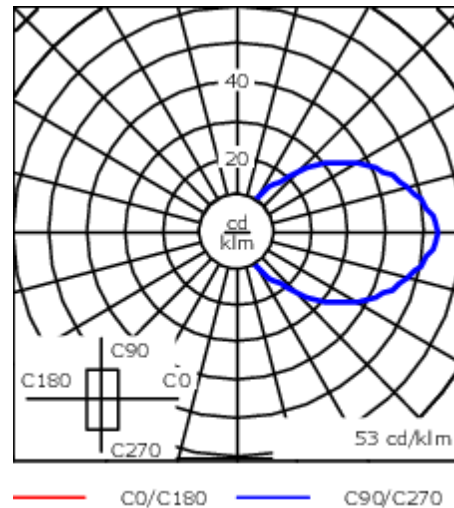

133-0333

STG209 LED acier inoxydable

we-ef

Spécifications

Description du matériel

Corps	Corps en fonte d'aluminium, visserie inox avec traitement PCS
Lentille	Vasque en polycarbonate
Couleurs	Acier inoxydable
Joint	Joint silicone
Visserie	PCS Inox avec revêtement polymère
IP	IP55
IK	IK10
Protection contre la corrosion	5CE

Description électrique

Alimentation électrique	220-240V / 50-60 Hz
Driver	Driver électronique

Informations complémentaires

Durée de vie	Ta=25° L80B10 > 54000h
Classe d'efficacité énergétique	C-D

WE-EF LUMIERE

ZAC de Chesnes Nord, 6 Rue de Brisson, CS80330, 38290 Satolas et Bonce - Téléphone: +33 4 74 99 14 44
info.france@we-ef.com - <https://we-ef.com/fr>

Sous réserve de modifications techniques et d'erreurs. - Généré le 23/11/2024