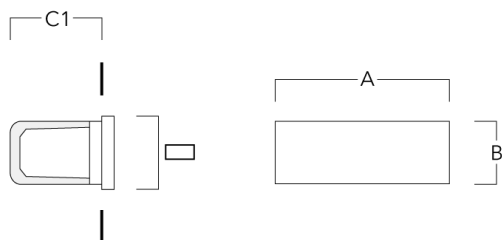

STG209 LED acier inoxydable

Accessoires d'installation

Pots d'encastrement

Description	Code produit	A	B	C1	C
Pots d'encastrement BST20-I	133-0075	222	109	105	105