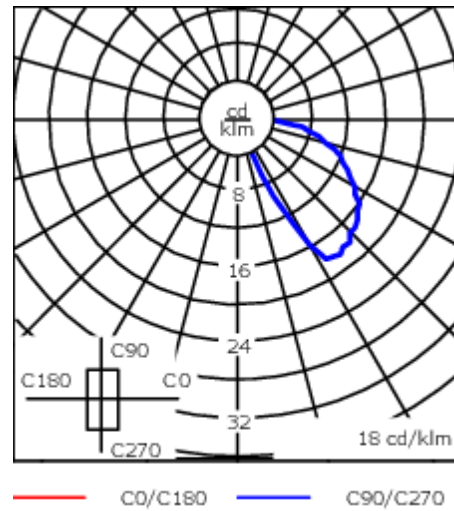

Spécifications

Description du matériel

Corps	Corps en fonte d'aluminium, visserie inox avec traitement PCS
Lentille	Polycarbonate
Couleurs	RAL9004 Noir de sécurité RAL9007 Aluminium gris RAL7016 Gris anthracite RAL9016 Blanc signalisation
Joint	Joint silicone
Visserie	PCS Inox avec recouvrement polymère
IP	IP55
IK	IK10
Protection contre la corrosion	5CE

Description électrique

Alimentation électrique	220-240V / 50-60 Hz
Driver	Driver électronique