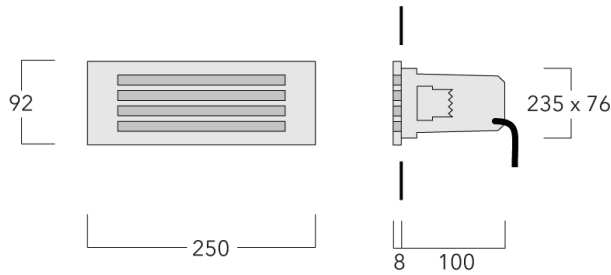

133-0347

STL259 LED

we-ef

Description

IP55, Classe I. Classe II sur demande. IK10. Corps en fonte d'aluminium. Visserie inox avec traitement PCS. Protection contre la corrosion 5CE. Joint silicone. Vasque polycarbonate. Deux entrées de câble. Version en 2200K disponible. À préciser lors de la demande de devis.

Pour le montage dans un mur en béton, nous conseillons l'emploi d'un boîtier d'encastrement. A commander séparément.

Poids	1.30 kg
Distribution de la lumière	diffused distribution
Source lumineuse	LED-6/6W / 350 mA - 4000 K
IRC	80
Alimentation électrique	ballast électronique
LEDs	6
Rated input power	7.5 W
Flux lumineux nominal (lm)	
LED Lumen	170
Total Lumen	1020
Tj	85
Rated lumens (lm)	
LED Lumen	4.7
Total Lumen	28.1
Ta	25

Spécifications

Description du matériel

Corps	Corps en fonte d'aluminium, visserie inox avec traitement PCS
Lentille	Polycarbonate
Couleurs	<div style="display: flex; align-items: center;"> <div style="width: 20px; height: 15px; background-color: black; margin-right: 5px;"></div> <div style="margin-right: 10px;">RAL9004 Noir de sécurité</div> </div> <div style="display: flex; align-items: center;"> <div style="width: 20px; height: 15px; background-color: gray; margin-right: 5px;"></div> <div style="margin-right: 10px;">RAL9007 Aluminium gris</div> </div> <div style="display: flex; align-items: center;"> <div style="width: 20px; height: 15px; background-color: darkgray; margin-right: 5px;"></div> <div style="margin-right: 10px;">RAL7016 Gris anthracite</div> </div> <div style="display: flex; align-items: center;"> <div style="width: 20px; height: 15px; background-color: lightgray; margin-right: 5px;"></div> <div>RAL9016 Blanc signalisation</div> </div>
Joint	Joint silicone
Visserie	PCS Inox avec recouvrement polymère
IP	IP55
IK	IK10
Protection contre la corrosion	5CE