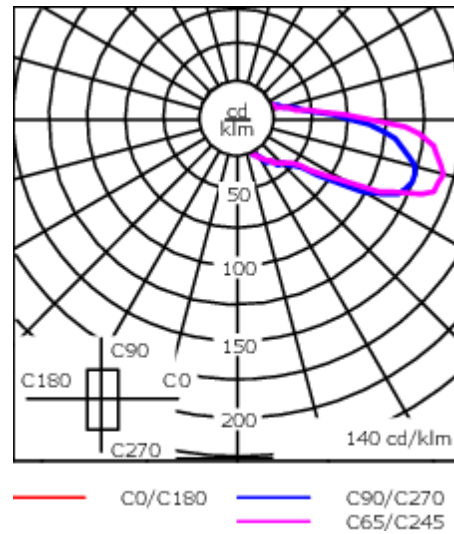

133-0351

STP254 LED

we-ef

Spezifikationen

Materialbeschreibung

Gehäuse	Korrosionsbeständiges eloxiertes Aluminium
Abdeckung	Polycarbonat Abdeckung
Farben	RAL9004 Signalschwarz RAL9007 Graualuminium RAL7016 Anthrazitgrau RAL9016 Verkehrsweiß
Dichtung	Silikondichtung
Schrauben	PCS beschichtete Edelstahlschrauben
Schutzart	IP55
Schlagfestigkeit	IK10
Korrosionsbeständigkeit	5CE

Elektrische Beschreibung

Netz	220-240V / 50-60 Hz
Netzgerät / Vorschaltgerät	Eingebaute elektronische Betriebsgeräte

Weitere Informationen

Lebensdauer	Ta=25° L80B10 > 54000h
Energieeffizienzklasse	C-D (Lichtquelle)

WE-EF Switzerland AG

Himmelrichstrasse 6, 6003 Luzern - Tel: +41 41 210 49 95
info.switzerland@we-ef.com - <https://we-ef.com/ch_de>
Technische Änderungen und Irrtümer vorbehalten. - Erstellt am 27.11.2024