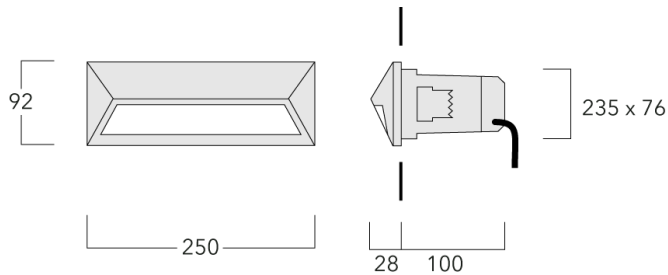

133-0351

STP254 LED

we-ef

Spezifikationen

Materialbeschreibung

Gehäuse	Korrosionsbeständiges eloxiertes Aluminium
Abdeckung	Polycarbonat Abdeckung
Farben	RAL9004 Signalschwarz RAL9007 Graualuminium RAL7016 Anthrazitgrau RAL9016 Verkehrsweiß
Dichtung	Silikondichtung
Schrauben	PCS beschichtete Edelstahlschrauben
Schutzart	IP55
Schlagfestigkeit	IK10
Korrosionsbeständigkeit	5CE

Elektrische Beschreibung

Netz	220-240V / 50-60 Hz
Netzgerät / Vorschaltgerät	Eingebaute elektronische Betriebsgeräte

Weitere Informationen

Lebensdauer	Ta=25° L80B10 > 54000h
Energieeffizienzklasse	C-D (Lichtquelle)

WE-EF Switzerland AG

Himmelrichstrasse 6, 6003 Luzern - Tel: +41 41 210 49 95
info.switzerland@we-ef.com - <https://we-ef.com/ch_de>
Technische Änderungen und Irrtümer vorbehalten. - Erstellt am 27.11.2024