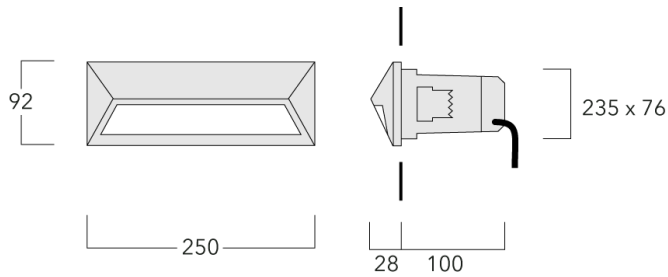

Description

IP55, Classe I. Classe II sur demande. IK10. Corps en fonte d'aluminium. Visserie inox avec traitement PCS. Protection contre la corrosion 5CE. Joint silicone. Vasque polycarbonate. Deux entrées de câble. Version en 2200K disponible. À préciser lors de la demande de devis.

Pour le montage dans un mur en béton, nous conseillons l'emploi d'un boîtier d'encastrement. A commander séparément.

Poids	1.20 kg
Distribution de la lumière	asymmetric, forward-throw [A60]
Source lumineuse	LED-6/6W / 350 mA - 4000 K
IRC	80
Alimentation électrique	ballast électronique
LEDs	6
Rated input power	7.5 W

Flux lumineux nominal (lm)

LED Lumen	170
Total Lumen	1020
Tj	85

Rated lumens (lm)

LED Lumen	38.7
Total Lumen	232
Ta	25

133-0351

STP254 LED

we-ef

Spécifications

Description du matériel

Corps	Corps en fonte d'aluminium, visserie inox avec traitement PCS
Lentille	Vasque en polycarbonate
Couleurs	 RAL9004 Noir de sécurité  RAL9007 Aluminium gris  RAL7016 Gris anthracite  RAL9016 Blanc signalisation
Joint	Joint silicone
Visserie	PCS Inox avec revêtement polymère
IP	IP55
IK	IK10
Protection contre la corrosion	5CE