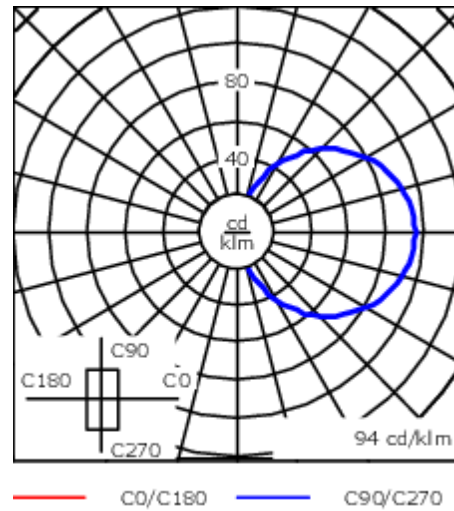

Spécifications

Description du matériel

Corps	Corps en fonte d'aluminium, visserie inox avec traitement PCS
Lentille	Vasque en polycarbonate
Couleurs	Acier inoxydable
Joint	Silicone rubber gasket
Visserie	PCS Inox avec revêtement polymère
IP	IP66
IK	IK10
Protection contre la corrosion	5CE

Description électrique

Alimentation électrique	220-240V / 50-60 Hz
Driver	Driver électronique

Informations complémentaires

Durée de vie	Ta=25° L80B10 > 54000h
Classe d'efficacité énergétique	C-D

WE-EF Switzerland AG

Himmelrichstrasse 6, 6003 Luzern - Téléphone: +41 22 752 49 94

info.switzerland@we-ef.com - <https://we-ef.com/ch_fr>

Sous réserve de modifications techniques et d'erreurs. - Généré le 23/10/2024