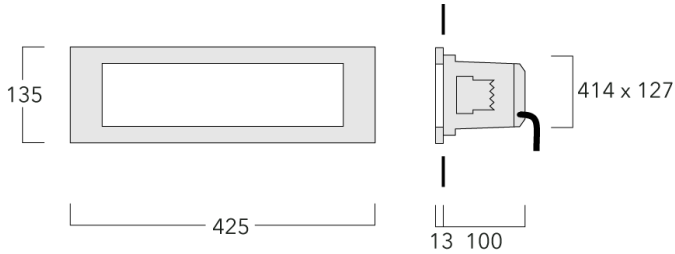

### Description

IP66, Classe I. SKII auf Anfrage. IK10. Corps en fonte d'aluminium. Visserie inox avec traitement PCS. Protection contre la corrosion 5CE. Joint silicone. Vasque polycarbonate. Deux entrées de câble.

Pour le montage dans un mur en béton, nous conseillons l'emploi d'un boîtier d'encastrement. A commander séparément.

Version en 2200K disponible. À préciser lors de la demande de devis.

Poids	2.30 kg
Distribution de la lumière	diffused distribution
Source lumineuse	LED-9/21W / 500 mA - 3000 K
IRC	80
Alimentation électrique	ballast électronique
LEDs	9
Rated input power	24 W
<b>Flux lumineux nominal (lm)</b>	
LED Lumen	324.4
Total Lumen	2920
Tj	85
<b>Rated lumens (lm)</b>	
LED Lumen	89.2
Total Lumen	802.5
Ta	25