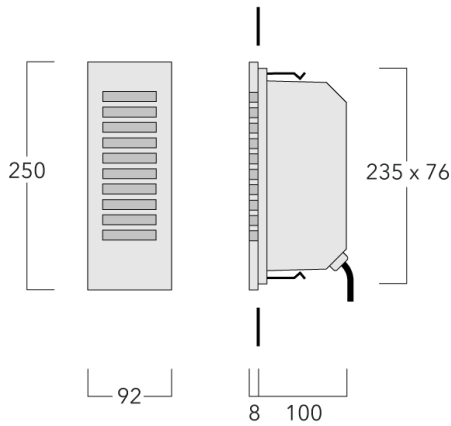

Spécifications

Description du matériel

Corps	Corps en fonte d'aluminium, visserie inox avec traitement PCS
Lentille	Vasque en polycarbonate
Couleurs	RAL9004 Noir de sécurité RAL9007 Aluminium gris RAL7016 Gris anthracite RAL9016 Blanc signalisation
Joint	Joint silicone
Visserie	PCS Inox avec recouvrement polymère
IP	IP55
IK	IK10
Protection contre la corrosion	5CE

Description électrique

Alimentation électrique	220-240V / 50-60 Hz
Driver	Driver électronique