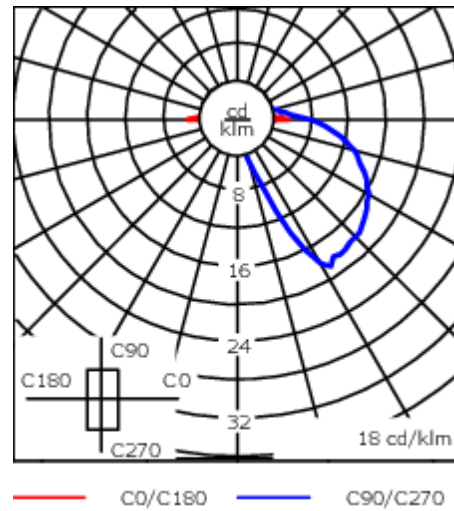

Spécifications

Description du matériel

Corps	Corps en fonte d'aluminium, visserie inox avec traitement PCS
Lentille	Vasque en polycarbonate
Couleurs	RAL9004 Noir de sécurité RAL9007 Aluminium gris RAL7016 Gris anthracite RAL9016 Blanc signalisation
Joint	Joint silicone
Visserie	PCS Inox avec recouvrement polymère
IP	IP55
IK	IK10
Protection contre la corrosion	5CE

Description électrique

Alimentation électrique	220-240V / 50-60 Hz
Driver	Driver électronique