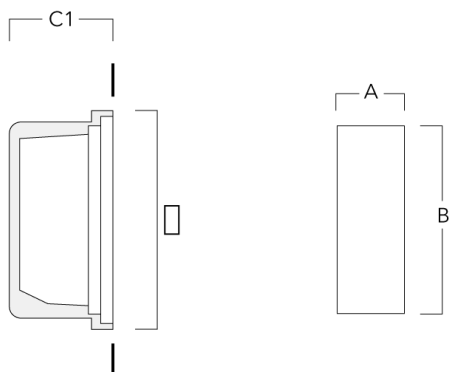

Accessoires d'installation

Pots d'encastrement

Description	Référence	A	B	C1
Installation blackout BST25-II	133-0078	267	132	140