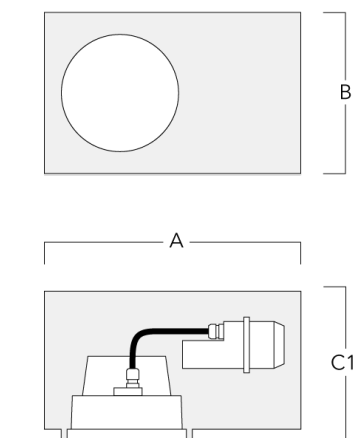

Accessoires d'installation

Pots d'encastrement, Finition en débord

Description	Code produit	A	B	C1	C
Pots d'encastrement BDO22-I	134-0797	383	200	209	195

Pots d'encastrement, Finition à fleur

Description	Code produit	A	B	C1	C
Pots d'encastrement BDO22-II	134-1161	383	200	227	195

134-1210

DOC220 LED

we-ef

Accessoires Optiques

Lentille e'largissante

Description	Code produit	C1
IO-360-DAC/DOC220-LED	134-1440	105

Grille nid d'abeille

Description	Code produit	C1
Grille nid d'abeille	134-1444	105