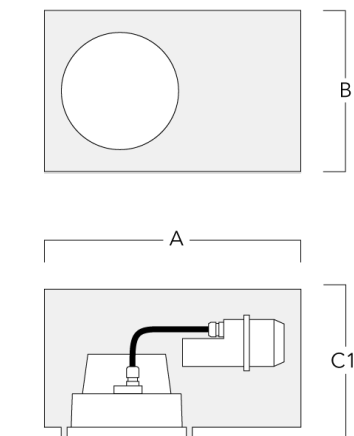

Pots d'encastrement, Finition à fleur

Description	Référence	A	B	C1	C
Pots d'encastrement BDO22-II	134-1161	383	200	227	195