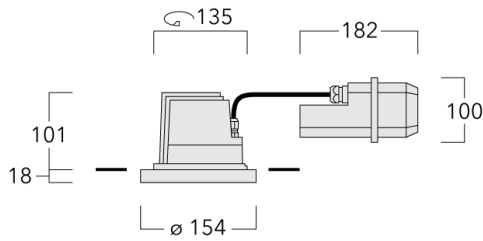

Luminaire pilotable en DALI.

Pour le montage dans un plafond en béton, nous conseillons l'emploi d'un boîtier d'encastrement.

Poids	2.10 kg
Distribution de la lumière	éclairage indirect, médium [M]
Source lumineuse	LED-12/24W / 700 mA - 3000 K
IRC	80
Alimentation électrique	ballast électronique
LEDs	12
Rated input power	27 W
<b>Flux lumineux nominal (lm)</b>	
LED Lumen	290
Total Lumen	3480
Tj	85
<b>Rated lumens (lm)</b>	
LED Lumen	249.9
Total Lumen	2998.6
Ta	25