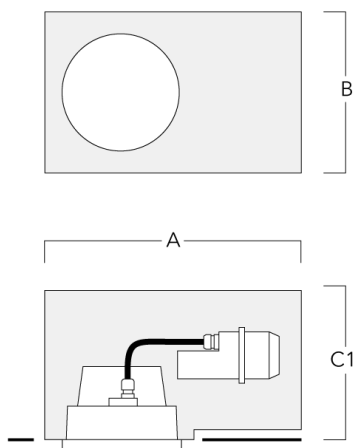

Accessoires d'installation

Pots d'encastrement, Finition en débord

Description	Référence	A	B	C1	C
Pots d'encastrement BDO22-I	134-0797	383	200	209	195