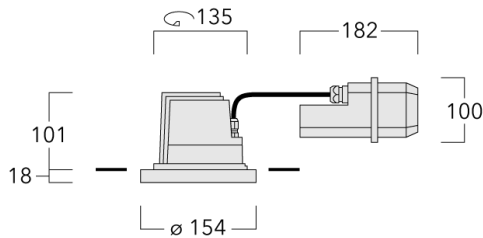

Spezifikationen

Materialbeschreibung

Gehäuse	Korrosionsbeständiger Aluminiumguss
Abdeckung	Sicherheitsglas, abklappbar
Farben	RAL9004 Signalschwarz RAL9007 Graualuminium RAL7016 Anthrazitgrau RAL9016 Verkehrsweiß
Dichtung	Silikondichtung
Schrauben	PCS beschichtete Edelstahlschrauben
Schutzart	IP66
Schlagfestigkeit	IK07
Korrosionsbeständigkeit	5CE

Elektrische Beschreibung

Netz	220-240V / 50-60 Hz
Netzgerät / Vorschaltgerät	Standard. Variante mit DALI erhältlich, bei Bestellung bitte angeben.

Weitere Informationen

Lebensdauer	Ta=25° L90B10 > 90000h
Energieeffizienzklasse	C-D (Lichtquelle)

WE-EF Switzerland AG

Himmelrichstrasse 6, 6003 Luzern - Tel: +41 41 210 49 95

info.switzerland@we-ef.com - <https://we-ef.com/ch_de>

Technische Änderungen und Irrtümer vorbehalten. - Erstellt am 23.10.2024