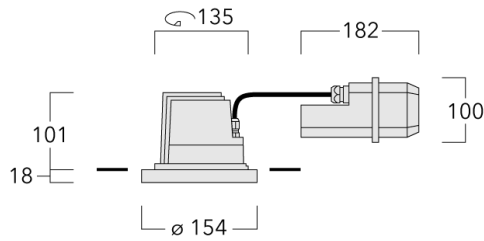

Spécifications

Description du matériel

Corps	Corps en fonte d'aluminium, visserie inox avec traitement PCS
Lentille	Verre de sécurité sur charnière
Couleurs	Peinture poudre disponible avec 35 couleurs différents
Joint	Joint silicone
Visserie	PCS Inox avec revêtement polymère
IP	IP66
IK	IK07
Protection contre la corrosion	5CE

Description électrique

Alimentation électrique	220-240V / 50-60 Hz
Driver	Driver électronique séparé thermiquement

Informations complémentaires

Durée de vie	Ta=25° L90B10 > 90000h
Classe d'efficacité énergétique	C-D

WE-EF LUMIERE

ZAC de Chesnes Nord, 6 Rue de Brisson, CS80330, 38290 Satolas et Bonce - Téléphone: +33 4 74 99 14 44

info.france@we-ef.com - <https://we-ef.com/fr>

Sous réserve de modifications techniques et d'erreurs. - Généré le 23/10/2024