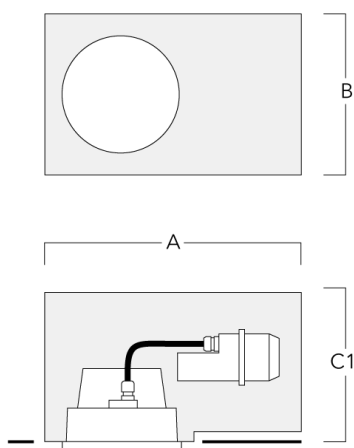

Accessoires d'installation

Pots d'encastrement, Finition en débord

Description	Code produit	A	B	C1	C
Pots d'encastrement BDO22-I	134-0797	383	200	209	195

Pots d'encastrement, Finition à fleur

Description	Code produit	A	B	C1	C
Pots d'encastrement BDO22-II	134-1161	383	200	227	195