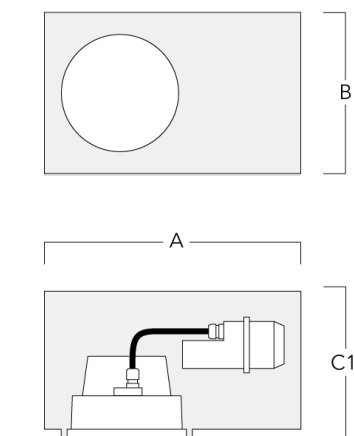

Accessoires d'installation

Pots d'encastrement, Finition en débord

Description	Code produit	A	B	C1	C
Pots d'encastrement BDO22-I	134-0797	383	200	209	195

Pots d'encastrement, Finition à fleur

Description	Code produit	A	B	C1	C
Pots d'encastrement BDO22-II	134-1161	383	200	227	195