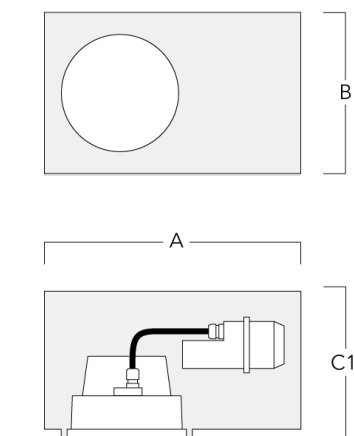

Accessoires d'installation

Pots d'encastrement, Finition en débord

Description	Code produit	A	B	C1	C
Pots d'encastrement BDO22-I	134-0797	383	200	209	195

Pots d'encastrement, Finition à fleur

Description	Code produit	A	B	C1	C
Pots d'encastrement BDO22-II	134-1161	383	200	227	195

Accessoires Optiques**Lentille e'largissante**

Description	Code produit	C1
IO-360-DAC/DOC220-LED	134-1440	105

**Grille nid d'abeille**

Description	Code produit	C1
Grille nid d'abeille	134-1444	105

**WE-EF LUMIERE**