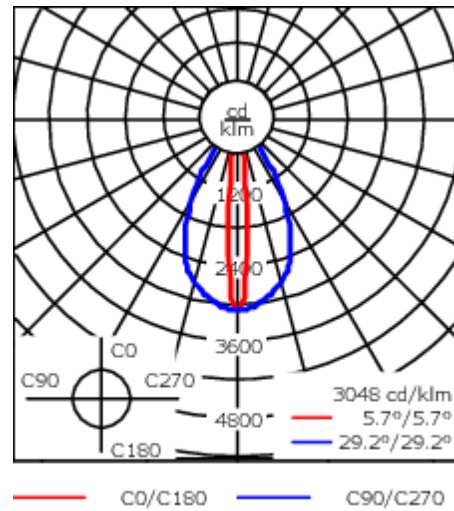

Spécifications

Description du matériel

Corps	Corps en fonte d'aluminium, visserie inox avec traitement PCS
Lentille	Verre de sécurité sur charnière
Couleurs	RAL9004 Noir de sécurité RAL9007 Aluminium gris RAL7016 Gris anthracite RAL9016 Blanc signalisation
Joint	Joint silicone
Visserie	PCS Inox avec revêtement polymère
IP	IP66
IK	IK07
Protection contre la corrosion	5CE

Description électrique

Alimentation électrique	220-240V / 50-60 Hz
Driver	Standard - version DALI disponible en option