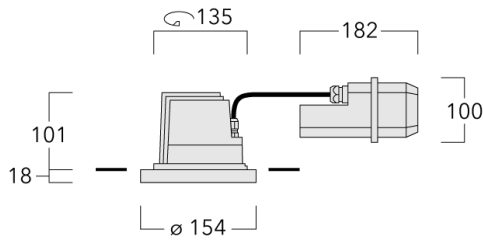

Description

IP66, Classe I. Classe II sur demande. IK07. Corps en fonte d'aluminium. Visserie inox avec traitement PCS. Protection contre la corrosion 5CE. Joint silicone. Verre de sécurité. Deux entrées de câble. Version en 2200K disponible. À préciser lors de la demande de devis. Luminaire pilotable en DALI.

Pour le montage dans un plafond en béton, nous conseillons l'emploi d'un boîtier d'encastrement.

Poids	2.10 kg
Distribution de la lumière	faisceau symétrique ovalisante, ultra intensif, 'cut-off'
Source lumineuse	LED-12/24W / 700 mA - 3000 K
IRC	80
Alimentation électrique	ballast électronique
LEDs	12
Rated input power	27 W
Flux lumineux nominal (lm)	
LED Lumen	290
Total Lumen	3480
Tj	85
Rated lumens (lm)	
LED Lumen	238.8
Total Lumen	2865.9
Ta	25

Spécifications

Description du matériel

Corps	Corps en fonte d'aluminium, visserie inox avec traitement PCS
Lentille	Verre de sécurité sur charnière
Couleurs	<div style="display: flex; align-items: center;"> <div style="width: 20px; height: 15px; background-color: black; margin-right: 5px;"></div> RAL9004 Noir de sécurité </div> <div style="display: flex; align-items: center; margin-top: 5px;"> <div style="width: 20px; height: 15px; background-color: gray; margin-right: 5px;"></div> RAL9007 Aluminium gris </div> <div style="display: flex; align-items: center; margin-top: 5px;"> <div style="width: 20px; height: 15px; background-color: #333; margin-right: 5px;"></div> RAL7016 Gris anthracite </div> <div style="display: flex; align-items: center; margin-top: 5px;"> <div style="width: 20px; height: 15px; background-color: #eee; margin-right: 5px;"></div> RAL9016 Blanc signalisation </div>
Joint	Joint silicone
Visserie	PCS Inox avec revêtement polymère
IP	IP66
IK	IK07
Protection contre la corrosion	5CE