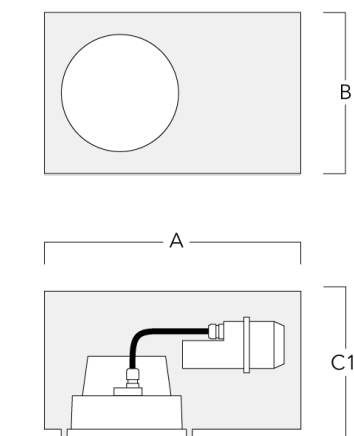

Accessoires d'installation

Pots d'encastrement, Finition en débord

Description	Référence	A	B	C1	C
Pots d'encastrement BDO22-I	134-0797	383	200	209	195

Pots d'encastrement, Finition à fleur

Description	Référence	A	B	C1	C
Pots d'encastrement BDO22-II	134-1161	383	200	227	195

Accessoires Optiques

Lentille e'largissante

Description	Référence	C1
IO-360-DAC/DOC220-LED	134-1440	105

Grille nid d'abeille

Description	Référence	C1
Grille nid d'abeille	134-1444	105

DOC220 LED**Lentille rasante**