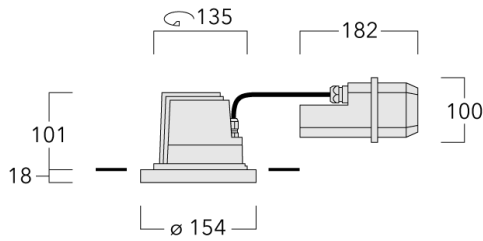

Description

IP66, Classe I. Classe II sur demande. IK07. Corps en fonte d'aluminium. Visserie inox avec traitement PCS. Protection contre la corrosion 5CE. Joint silicone. Verre de sécurité. Deux entrées de câble. Version en 2200K disponible. À préciser lors de la demande de devis. Luminaire pilotable en DALI.

Pour le montage dans un plafond en béton, nous conseillons l'emploi d'un boîtier d'encastrement.

Poids	2.10 kg
Distribution de la lumière	faisceau symétrique ovalisante, ultra intensif, 'cut-off'
Source lumineuse	LED-12/24W / 700 mA - 3000 K
IRC	80
Alimentation électrique	ballast électronique
LEDs	12
Rated input power	27 W
Flux lumineux nominal (lm)	
LED Lumen	290
Total Lumen	3480
Tj	85
Rated lumens (lm)	
LED Lumen	238.8
Total Lumen	2865.9
Ta	25

Spécifications

Description du matériel

Corps	Corps en fonte d'aluminium, visserie inox avec traitement PCS
Lentille	Verre de sécurité sur charnière
Couleurs	<div style="display: flex; align-items: center; gap: 10px;"> <div style="width: 20px; height: 15px; background-color: black; margin-right: 5px;"></div> RAL9004 Noir de sécurité </div> <div style="display: flex; align-items: center; gap: 10px; margin-top: 5px;"> <div style="width: 20px; height: 15px; background-color: gray; margin-right: 5px;"></div> RAL9007 Aluminium gris </div> <div style="display: flex; align-items: center; gap: 10px; margin-top: 5px;"> <div style="width: 20px; height: 15px; background-color: darkgray; margin-right: 5px;"></div> RAL7016 Gris anthracite </div> <div style="display: flex; align-items: center; gap: 10px; margin-top: 5px;"> <div style="width: 20px; height: 15px; background-color: lightgray; margin-right: 5px;"></div> RAL9016 Blanc signalisation </div>
Joint	Joint silicone
Visserie	PCS Inox avec revêtement polymère
IP	IP66
IK	IK07
Protection contre la corrosion	5CE