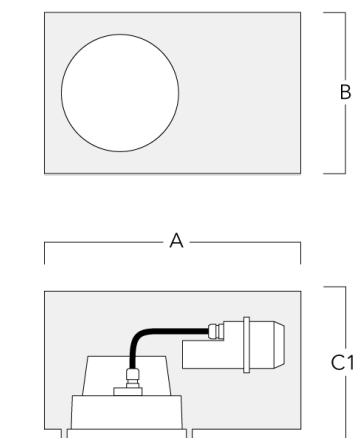

Accessoires d'installation

Pots d'encastrement, Finition en débord

Description	Référence	A	B	C1	C
Pots d'encastrement BDO22-I	134-0797	383	200	209	195

Pots d'encastrement, Finition à fleur

Description	Référence	A	B	C1	C
Pots d'encastrement BDO22-II	134-1161	383	200	227	195

Accessoires Optiques

Lentille e'largissante

Description	Référence	C1
IO-360-DAC/DOC220-LED	134-1440	105

Grille nid d'abeille

Description	Référence	C1
Grille nid d'abeille	134-1444	105

DOC220 LED**Lentille rasante**