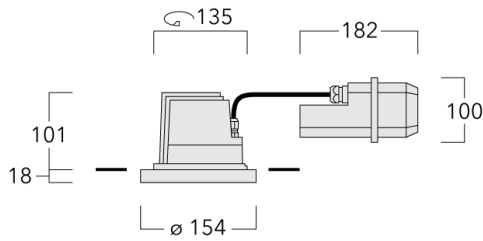

Spezifikationen

Materialbeschreibung

Gehäuse	Korrosionsbeständiger Aluminiumguss
Abdeckung	Sicherheitsglas, abklappbar
Farben	RAL9004 Signalschwarz RAL9006 Weißaluminium RAL9007 Graualuminium RAL7016 Anthrazitgrau RAL9016 Verkehrsweiß
Dichtung	Silikondichtung
Schrauben	PCS beschichtete Edelstahlschrauben
Schutzart	IP66
Schlagfestigkeit	IK07
Korrosionsbeständigkeit	5CE

Elektrische Beschreibung

Netz	220-240V / 50-60 Hz
Netzgerät / Vorschaltgerät	Standard. Variante mit DALI erhältlich, bei Bestellung bitte angeben.
Überspannungsschutz	6/6 kV

WE-EF LEUCHTEN GmbH