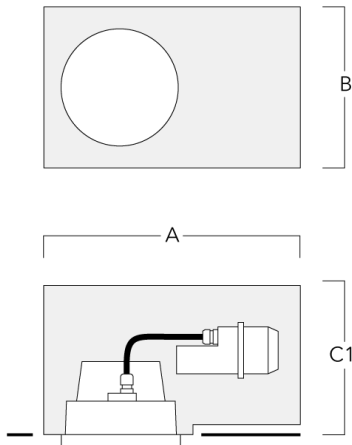

Technische Änderungen und Irrtümer vorbehalten. - Erstellt am 02.07.2025

Montagezubehör

Einbautopf, erhabene Montage

Beschreibung	Artikelnummer	A	B	C1	C
Einbautopf BDO22-I	134-0797	383	200	209	195

Einbautopf, bündige Montage