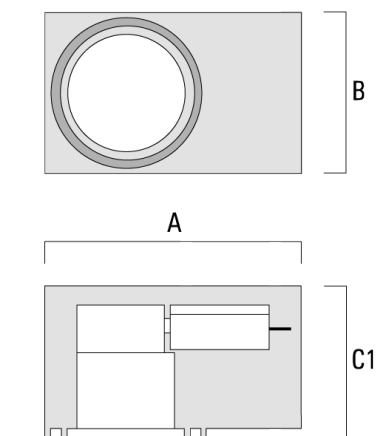

Technische Änderungen und Irrtümer vorbehalten. - Erstellt am 02.07.2025

Montagezubehör

Einbautopf, erhabene Montage

Beschreibung	Artikelnummer	A	B	C1	C
Einbautopf BDO22-I	134-0797	383	200	209	195

Einbautopf, bündige Montage

Beschreibung	Artikelnummer	A	B	C1	C
Einbautopf BDO22-II	134-1161	383	200	227	195

Einbautopf, bündig mit Schattenfuge

Beschreibung	Artikelnummer	A	B	C1
Einbautopf BDO22-III	134-1497	383	200	227

134-1212

DOC220 LED