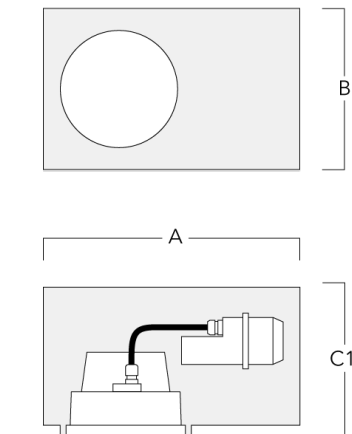

Technische Änderungen und Irrtümer vorbehalten. - Erstellt am 02.07.2025

Montagezubehör

Einbautopf, erhabene Montage

Beschreibung	Artikelnummer	A	B	C1	C
Einbautopf BDO22-I	134-0797	383	200	209	195

Einbautopf, bündige Montage

Beschreibung	Artikelnummer	A	B	C1	C
Einbautopf BDO22-II	134-1161	383	200	227	195

Einbautopf, bündig mit Schattenfuge

Beschreibung	Artikelnummer	A	B	C1
Einbautopf BDO22-III	134-1497	383	200	227

134-1212

DOC220 LED