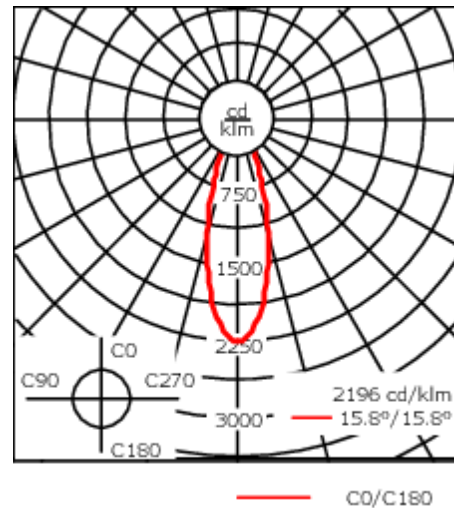

Spécifications

Description du matériel

Corps	Corps en fonte d'aluminium, visserie inox avec traitement PCS
Lentille	Verre de sécurité sur charnière
Couleurs	Peinture poudre disponible avec 35 couleurs différents
Joint	Joint silicone
Visserie	PCS Inox avec revêtement polymère
IP	IP66
IK	IK07
Protection contre la corrosion	5CE

Description électrique

Alimentation électrique	220-240V / 50-60 Hz
Driver	Driver électronique séparé thermiquement

Informations complémentaires

Durée de vie	Ta=25° L90B10 > 90000h
Classe d'efficacité énergétique	C-D

WE-EF LUMIERE

ZAC de Chesnes Nord, 6 Rue de Brisson, CS80330, 38290 Satolas et Bonce - Téléphone: +33 4 74 99 14 44

info.france@we-ef.com - <https://we-ef.com/fr>

Sous réserve de modifications techniques et d'erreurs. - Généré le 23/10/2024