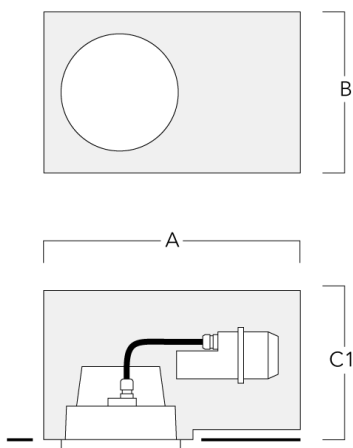

Accessoires d'installation

Pots d'encastrement, Finition en débord

Description	Code produit	A	B	C1	C
Pots d'encastrement BDO22-I	134-0797	383	200	209	195

Pots d'encastrement, Finition à fleur

Description	Code produit	A	B	C1	C
Pots d'encastrement BDO22-II	134-1161	383	200	227	195