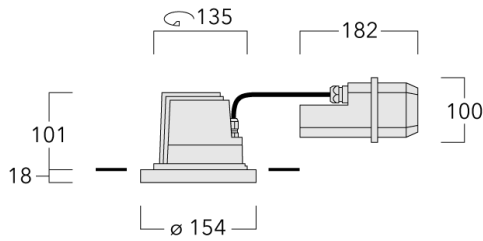

Spécifications

Description du matériel

Corps	Corps en fonte d'aluminium, visserie inox avec traitement PCS
Lentille	Verre de sécurité sur charnière
Couleurs	Peinture poudre disponible avec 35 couleurs différents
Joint	Joint silicone
Visserie	PCS Inox avec revêtement polymère
IP	IP66
IK	IK07
Protection contre la corrosion	5CE

Description électrique

Alimentation électrique	220-240V / 50-60 Hz
Driver	Driver électronique séparé thermiquement

Informations complémentaires

Durée de vie	Ta=25° L90B10 > 90000h
Classe d'efficacité énergétique	C-D

WE-EF LUMIERE

ZAC de Chesnes Nord, 6 Rue de Brisson, CS80330, 38290 Satolas et Bonce - Téléphone: +33 4 74 99 14 44

info.france@we-ef.com - <https://we-ef.com/fr>

Sous réserve de modifications techniques et d'erreurs. - Généré le 23/10/2024