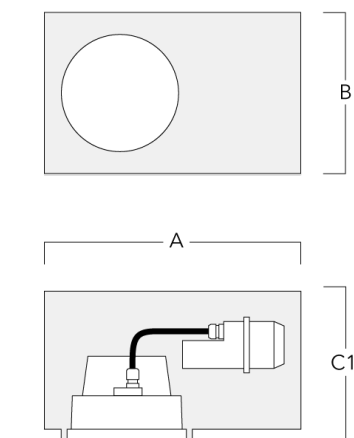

Accessoires d'installation

Pots d'encastrement, Finition en débord

Description	Code produit	A	B	C1	C
Pots d'encastrement BDO22-I	134-0797	383	200	209	195

Pots d'encastrement, Finition à fleur

Description	Code produit	A	B	C1	C
Pots d'encastrement BDO22-II	134-1161	383	200	227	195

134-1212

DOC220 LED

we-ef

Accessoires Optiques

Lentille e'largissante

Description	Code produit	C1
IO-360-DAC/DOC220-LED	134-1440	105

Grille nid d'abeille

Description	Code produit	C1
Grille nid d'abeille	134-1444	105