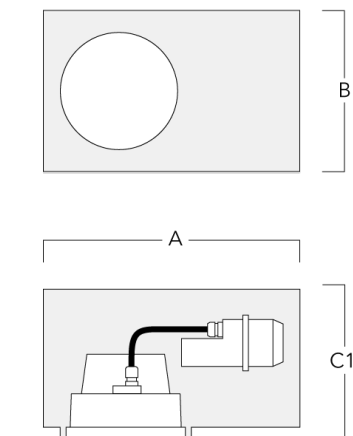

Accessoires d'installation

Pots d'encastrement, Finition en débord

Description	Code produit	A	B	C1	C
Pots d'encastrement BDO22-I	134-0797	383	200	209	195

Pots d'encastrement, Finition à fleur

Description	Code produit	A	B	C1	C
Pots d'encastrement BDO22-II	134-1161	383	200	227	195