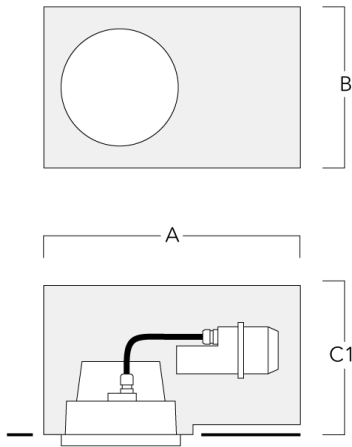

134-1213

DOC220 LED

we-ef

Montagezubehör

Einbautopf, erhabene Montage

Beschreibung	Artikelnummer	A	B	C1	C
Einbautopf BDO22-I	134-0797	383	200	209	195

Einbautopf, bündige Montage

Beschreibung	Artikelnummer	A	B	C1	C
Einbautopf BDO22-II	134-1161	383	200	227	195