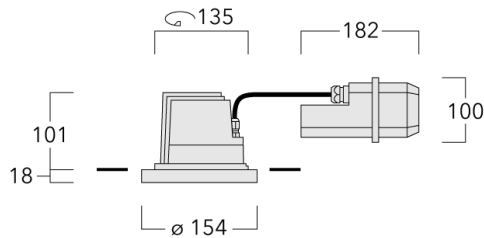

Spezifikationen

Materialbeschreibung

Gehäuse	Korrosionsbeständiger Aluminiumguss
Abdeckung	Sicherheitsglas, abklappbar
Farben	RAL9004 Signalschwarz RAL9006 Weißaluminium RAL9007 Graualuminium RAL7016 Anthrazitgrau RAL9016 Verkehrsweiß
Dichtung	Silikondichtung
Schrauben	PCS beschichtete Edelstahlschrauben
Schutzart	IP66
Schlagfestigkeit	IK07
Korrosionsbeständigkeit	5CE

Elektrische Beschreibung

Netz	220-240V / 50-60 Hz
Netzgerät / Vorschaltgerät	Standard. Variante mit DALI erhältlich, bei Bestellung bitte angeben.
Überspannungsschutz	6/6 kV

WE-EF LEUCHTEN GmbH

Töpinger Straße 16, 29646 Bispingen, Germany - Tel: +49 5194 909-0

info.germany@we-ef.com - <https://we-ef.com/de>

Technische Änderungen und Irrtümer vorbehalten. - Erstellt am 23.11.2024