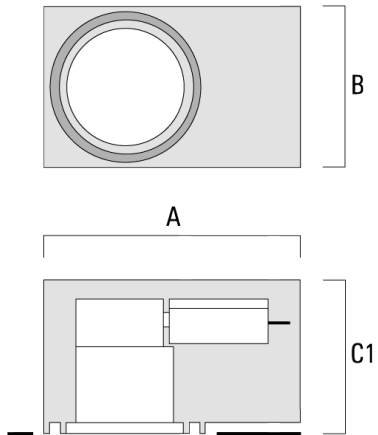

134-1213

DOC220 LED

we-ef

Montagezubehör

Einbautopf, erhabene Montage

Beschreibung	Artikelnummer	A	B	C1	C
Einbautopf BDO22-I	134-0797	383	200	209	195

Einbautopf, bündige Montage

Beschreibung	Artikelnummer	A	B	C1	C
Einbautopf BDO22-II	134-1161	383	200	227	195

Einbautopf, bündig mit Schattenfuge

Beschreibung	Artikelnummer	A	B	C1
Einbautopf BDO22-III	134-1497	383	200	227

134-1213

DOC220 LED

we-ef

Optisches Zubehör

Streulinse allseitig

Beschreibung	Artikelnummer	C1
IO-360-DAC/DOC220-LED	134-1440	105