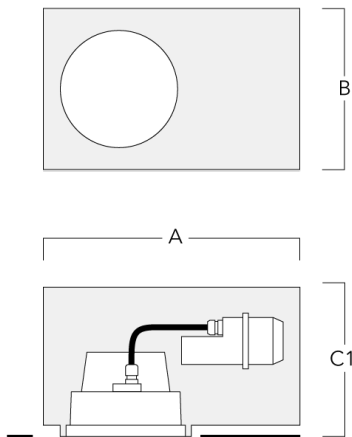

134-1213

DOC220 LED

we-ef

Montagezubehör

Einbautopf, erhabene Montage

Beschreibung	Artikelnummer	A	B	C1	C
Einbautopf BDO22-I	134-0797	383	200	209	195

Einbautopf, bündige Montage

Beschreibung	Artikelnummer	A	B	C1	C
Einbautopf BDO22-II	134-1161	383	200	227	195