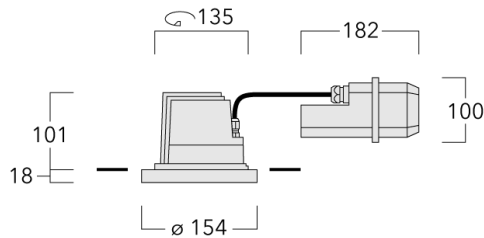

Spécifications

Description du matériel

Corps	Corps en fonte d'aluminium, visserie inox avec traitement PCS
Lentille	Verre de sécurité sur charnière
Couleurs	Peinture poudre disponible avec 35 couleurs différents
Joint	Joint silicone
Visserie	PCS Inox avec revêtement polymère
IP	IP66
IK	IK07
Protection contre la corrosion	5CE

Description électrique

Alimentation électrique	220-240V / 50-60 Hz
Driver	Driver électronique séparé thermiquement

Informations complémentaires

Durée de vie	Ta=25° L90B10 > 90000h
Classe d'efficacité énergétique	C-D

WE-EF LUMIERE

ZAC de Chesnes Nord, 6 Rue de Brisson, CS80330, 38290 Satolas et Bonce - Téléphone: +33 4 74 99 14 44
info.france@we-ef.com - <https://we-ef.com/fr>

Sous réserve de modifications techniques et d'erreurs. - Généré le 23/11/2024