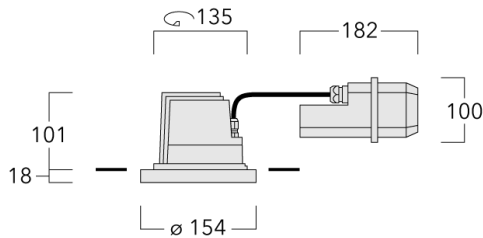

Spécifications

Description du matériel

Corps	Corps en fonte d'aluminium, visserie inox avec traitement PCS
Lentille	Verre de sécurité sur charnière
Couleurs	Peinture poudre disponible avec 35 couleurs différents
Joint	Joint silicone
Visserie	PCS Inox avec revêtement polymère
IP	IP66
IK	IK07
Protection contre la corrosion	5CE

Description électrique

Alimentation électrique	220-240V / 50-60 Hz
Driver	Driver électronique séparé thermiquement

Informations complémentaires

Durée de vie	Ta=25° L90B10 > 90000h
Classe d'efficacité énergétique	C-D

WE-EF LUMIERE

ZAC de Chesnes Nord, 6 Rue de Brisson, CS80330, 38290 Satolas et Bonce - Téléphone: +33 4 74 99 14 44

info.france@we-ef.com - <https://we-ef.com/fr>

Sous réserve de modifications techniques et d'erreurs. - Généré le 23/10/2024