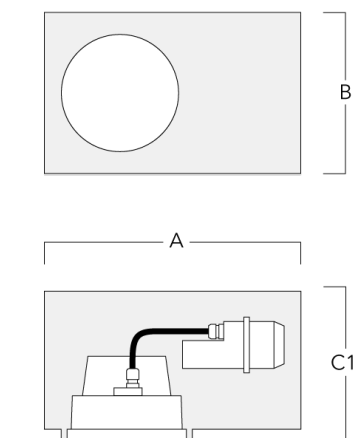

Accessoires d'installation

Pots d'encastrement, Finition en débord

Description	Code produit	A	B	C1	C
Pots d'encastrement BDO22-I	134-0797	383	200	209	195

Pots d'encastrement, Finition à fleur

Description	Code produit	A	B	C1	C
Pots d'encastrement BDO22-II	134-1161	383	200	227	195

134-1213

DOC220 LED

we-ef

Accessoires Optiques

Lentille e'largissante

Description	Code produit	C1
IO-360-DAC/DOC220-LED	134-1440	105

Grille nid d'abeille

Description	Code produit	C1
Grille nid d'abeille	134-1444	105