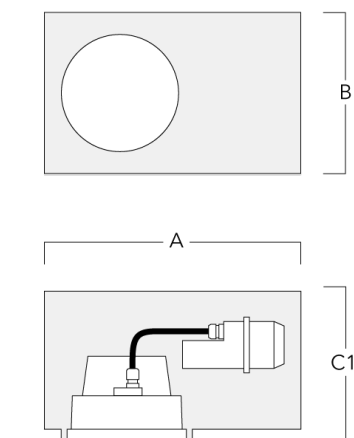

Pots d'encastrement, Finition à fleur

Description	Référence	A	B	C1	C
Pots d'encastrement BDO22-II	134-1161	383	200	227	195