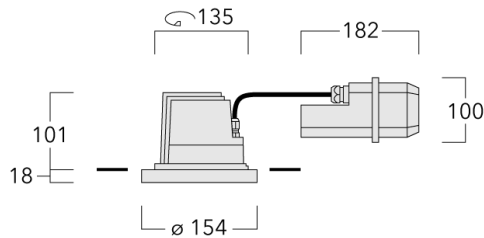

Spécifications

Description du matériel

Corps	Corps en fonte d'aluminium, visserie inox avec traitement PCS
Lentille	Verre de sécurité sur charnière
Couleurs	RAL9004 Noir de sécurité RAL9007 Aluminium gris RAL7016 Gris anthracite RAL9016 Blanc signalisation
Joint	Joint silicone
Visserie	PCS Inox avec recouvrement polymère
IP	IP66
IK	IK07
Protection contre la corrosion	5CE

Description électrique

Alimentation électrique	220-240V / 50-60 Hz
Driver	Standard - version DALI disponible en option