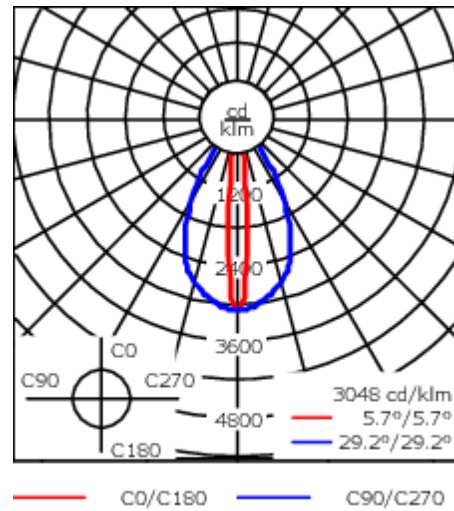

Spécifications

Description du matériel

Corps	Corps en fonte d'aluminium, visserie inox avec traitement PCS
Lentille	Verre de sécurité sur charnière
Couleurs	Peinture poudre disponible avec 35 couleurs différents
Joint	Joint silicone
Visserie	PCS Inox avec revêtement polymère
IP	IP66
IK	IK07
Protection contre la corrosion	5CE

Description électrique

Alimentation électrique	220-240V / 50-60 Hz
Driver	Driver électronique séparé thermiquement

Informations complémentaires

Durée de vie	Ta=25° L90B10 > 90000h
Classe d'efficacité énergétique	C-D

WE-EF LUMIERE

ZAC de Chesnes Nord, 6 Rue de Brisson, CS80330, 38290 Satolas et Bonce - Téléphone: +33 4 74 99 14 44
info.france@we-ef.com - <https://we-ef.com/fr>

Sous réserve de modifications techniques et d'erreurs. - Généré le 23/11/2024