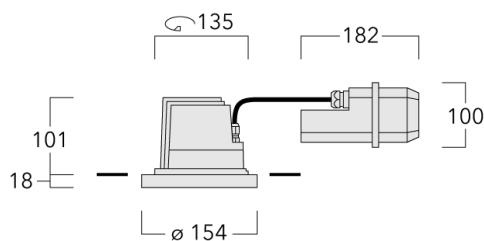

Spécifications

Description du matériel

Corps	Corps en fonte d'aluminium, visserie inox avec traitement PCS
Lentille	Verre de sécurité sur charnière
Couleurs	Peinture poudre disponible avec 35 couleurs différents
Joint	Joint silicone
Visserie	PCS Inox avec revêtement polymère
IP	IP66
IK	IK07
Protection contre la corrosion	5CE

Description électrique

Alimentation électrique	220-240V / 50-60 Hz
Driver	Driver électronique séparé thermiquement

Informations complémentaires

Durée de vie	Ta=25° L90B10 > 90000h
Classe d'efficacité énergétique	C-D

WE-EF LUMIERE

ZAC de Chesnes Nord, 6 Rue de Brisson, CS80330, 38290 Satolas et Bonce - Téléphone: +33 4 74 99 14 44

info.france@we-ef.com - <https://we-ef.com/fr>

Sous réserve de modifications techniques et d'erreurs. - Généré le 23/10/2024