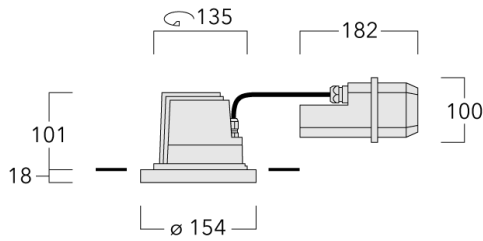

Spécifications

Description du matériel

Corps	Corps en fonte d'aluminium, visserie inox avec traitement PCS
Lentille	Verre de sécurité sur charnière
Couleurs	Peinture poudre disponible avec 35 couleurs différents
Joint	Joint silicone
Visserie	PCS Inox avec revêtement polymère
IP	IP66
IK	IK07
Protection contre la corrosion	5CE

Description électrique

Alimentation électrique	220-240V / 50-60 Hz
Driver	Driver électronique séparé thermiquement

Informations complémentaires

Durée de vie	Ta=25° L90B10 > 90000h
Classe d'efficacité énergétique	C-D

WE-EF LUMIERE

ZAC de Chesnes Nord, 6 Rue de Brisson, CS80330, 38290 Satolas et Bonce - Téléphone: +33 4 74 99 14 44
info.france@we-ef.com - <https://we-ef.com/fr>

Sous réserve de modifications techniques et d'erreurs. - Généré le 23/11/2024