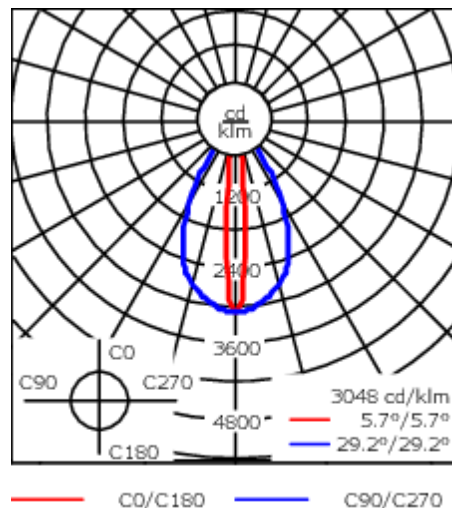

Spécifications

Description du matériel

Corps	Corps en fonte d'aluminium, visserie inox avec traitement PCS
Lentille	Verre de sécurité sur charnière
Couleurs	Peinture poudre disponible avec 35 couleurs différents
Joint	Joint silicone
Visserie	PCS Inox avec revêtement polymère
IP	IP66
IK	IK07
Protection contre la corrosion	5CE

Description électrique

Alimentation électrique	220-240V / 50-60 Hz
Driver	Driver électronique séparé thermiquement

Informations complémentaires

Durée de vie	Ta=25° L90B10 > 90000h
Classe d'efficacité énergétique	C-D

WE-EF LUMIERE

ZAC de Chesnes Nord, 6 Rue de Brisson, CS80330, 38290 Satolas et Bonce - Téléphone: +33 4 74 99 14 44

info.france@we-ef.com - <https://we-ef.com/fr>

Sous réserve de modifications techniques et d'erreurs. - Généré le 23/10/2024