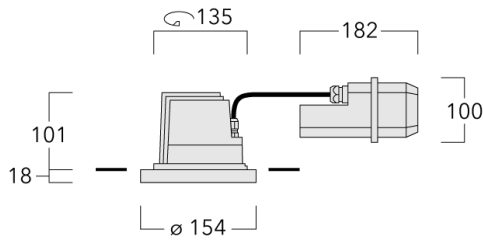

Description

IP66, Classe I. Classe II sur demande. IK07. Corps en fonte d'aluminium. Visserie inox avec traitement PCS. Protection contre la corrosion 5CE. Joint silicone. Verre de sécurité. Deux entrées de câble. Version en 2200K disponible. À préciser lors de la demande de devis. Luminaire pilotable en DALI.

Pour le montage dans un plafond en béton, nous conseillons l'emploi d'un boîtier d'encastrement.

Poids	2.10 kg
Distribution de la lumière	faisceau symétrique ovalisante, ultra intensif, 'cut-off'
Source lumineuse	LED-12/24W / 700 mA - 4000 K
IRC	80
Alimentation électrique	ballast électronique
LEDs	12
Rated input power	27 W
Flux lumineux nominal (lm)	
LED Lumen	310
Total Lumen	3720
Tj	85
Rated lumens (lm)	
LED Lumen	255.3
Total Lumen	3063.5
Ta	25

Spécifications

Description du matériel

Corps	Corps en fonte d'aluminium, visserie inox avec traitement PCS
Lentille	Verre de sécurité sur charnière
Couleurs	<div style="display: flex; align-items: center;"> <div style="width: 20px; height: 15px; background-color: black; margin-right: 5px;"></div> RAL9004 Noir de sécurité </div> <div style="display: flex; align-items: center; margin-top: 5px;"> <div style="width: 20px; height: 15px; background-color: gray; margin-right: 5px;"></div> RAL9007 Aluminium gris </div> <div style="display: flex; align-items: center; margin-top: 5px;"> <div style="width: 20px; height: 15px; background-color: #333; margin-right: 5px;"></div> RAL7016 Gris anthracite </div> <div style="display: flex; align-items: center; margin-top: 5px;"> <div style="width: 20px; height: 15px; background-color: #eee; margin-right: 5px;"></div> RAL9016 Blanc signalisation </div>
Joint	Joint silicone
Visserie	PCS Inox avec revêtement polymère
IP	IP66
IK	IK07
Protection contre la corrosion	5CE