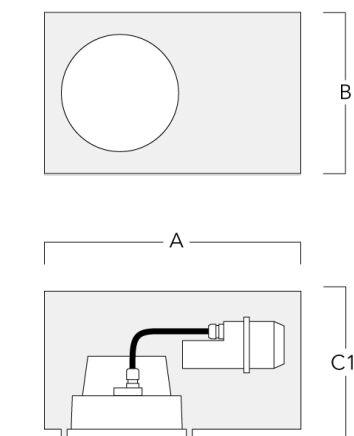

Accessoires d'installation

Pots d'encastrement, Finition en débord

Description	Référence	A	B	C1	C
Pots d'encastrement BDO22-I	134-0797	383	200	209	195

Pots d'encastrement, Finition à fleur

Description	Référence	A	B	C1	C
Pots d'encastrement BDO22-II	134-1161	383	200	227	195

Accessoires Optiques**Lentille e'largissante**

Description	Référence	C1
IO-360-DAC/DOC220-LED	134-1440	105

**Grille nid d'abeille**

Description	Référence	C1
Grille nid d'abeille	134-1444	105

DOC220 LED**Lentille rasante**