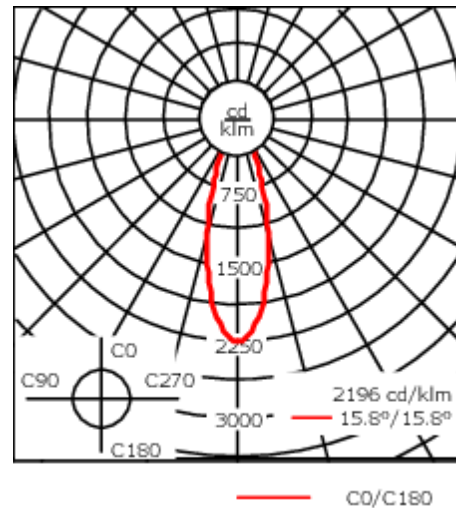

Spezifikationen

Materialbeschreibung

Gehäuse	Korrosionsbeständiger Aluminiumguss
Abdeckung	Sicherheitsglas, abklappbar
Farben	RAL9004 Signalschwarz RAL9007 Graualuminium RAL7016 Anthrazitgrau RAL9016 Verkehrsweiß
Dichtung	Silikondichtung
Schrauben	PCS beschichtete Edelstahlschrauben
Schutzart	IP66
Schlagfestigkeit	IK07
Korrosionsbeständigkeit	5CE

Elektrische Beschreibung

Netz	220-240V / 50-60 Hz
Netzgerät / Vorschaltgerät	Standard. Variante mit DALI erhältlich, bei Bestellung bitte angeben.

Weitere Informationen

Lebensdauer	Ta=25° L90B10 > 90000h
Energieeffizienzklasse	C-D (Lichtquelle)

WE-EF Switzerland AG

Himmelrichstrasse 6, 6003 Luzern - Tel: +41 41 210 49 95
info.switzerland@we-ef.com - <https://we-ef.com/ch_de>
Technische Änderungen und Irrtümer vorbehalten. - Erstellt am 23.11.2024