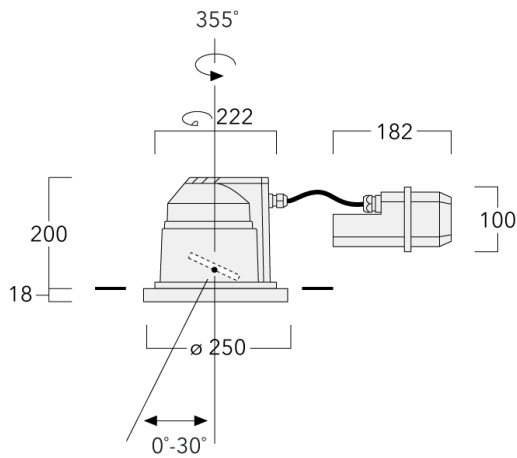

Beschreibung

IP66, SKI. SKII auf Anfrage. IK07. Korrosionsbeständiger Aluminiumguss. PCS beschichtete Edelstahlschrauben. 5CE Korrosionsschutz. Silikondichtung. Sicherheitsglas, abklappbar. Rahmen mit Sicherungsscharnier. Zwei Kabeleinführungen. Eingebaute elektronische Betriebsgeräte, thermisch getrennt. CAD-optimierte OLC® One LED Concept Technik zur Lichtlenkung und Entblendung. Eingebaute LED Platine. Gimbal, 355° dreh- und 30° schwenkbar.

Gewicht	5.50 kg
Lichtverteilung	symmetrisch mediumstrahlend [M]
Lichtquelle	LED-12/18W / 500 mA - 3000 K
CRI	80
Netz	EVG
LEDs	12
Bemessungsleistung	21 W

Nominal Lichtstrom (lm)

LED Lumen	215
Total Lumen	2580
Tj	85

Bemessungslichtstrom (lm)

LED Lumen	185.3
Total Lumen	2223.1
Ta	25

Spezifikationen

Materialbeschreibung

Gehäuse	Korrosionsbeständiger Aluminiumguss
Abdeckung	Sicherheitsglas, abklappbar
Farben	<div style="display: flex; align-items: center;"> <div style="width: 20px; height: 10px; background-color: black; margin-right: 5px;"></div> <div style="margin-right: 10px;">RAL9004 Signalschwarz</div> </div> <div style="display: flex; align-items: center;"> <div style="width: 20px; height: 10px; background-color: gray; margin-right: 5px;"></div> <div style="margin-right: 10px;">RAL9007 Graualuminium</div> </div> <div style="display: flex; align-items: center;"> <div style="width: 20px; height: 10px; background-color: darkgray; margin-right: 5px;"></div> <div style="margin-right: 10px;">RAL7016 Anthrazitgrau</div> </div> <div style="display: flex; align-items: center;"> <div style="width: 20px; height: 10px; background-color: lightgray; margin-right: 5px;"></div> <div style="margin-right: 10px;">RAL9016 Verkehrsweiß</div> </div>
Dichtung	Silikondichtung
Schrauben	PCS beschichtete Edelstahlschrauben
Schutzart	IP66
Schlagfestigkeit	IK07
Korrosionsbeständigkeit	5CE