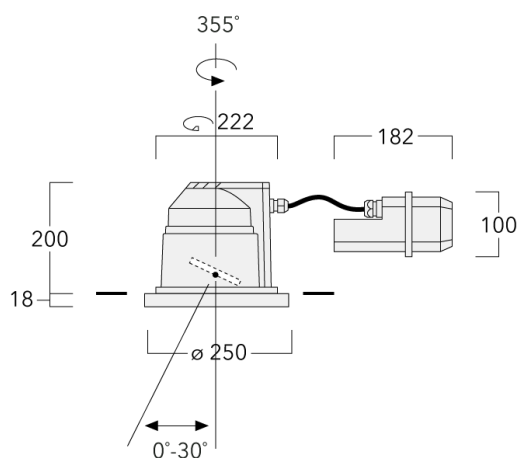

Spécifications

Description du matériel

Corps	Corps en fonte d'aluminium, visserie inox avec traitement PCS
Lentille	Verre de sécurité sur charnière
Couleurs	Peinture poudre disponible avec 35 couleurs différents
Joint	Joint silicone
Visserie	PCS Inox avec revêtement polymère
IP	IP66
IK	IK07
Protection contre la corrosion	5CE

Description électrique

Alimentation électrique	220-240V / 50-60 Hz
Driver	Driver électronique séparé thermiquement

Informations complémentaires

Durée de vie	Ta=25° L90B10 > 90000h
Classe d'efficacité énergétique	C-D

WE-EF LUMIERE

ZAC de Chesnes Nord, 6 Rue de Brisson, CS80330, 38290 Satolas et Bonce - Téléphone: +33 4 74 99 14 44

info.france@we-ef.com - <https://we-ef.com/fr>

Sous réserve de modifications techniques et d'erreurs. - Généré le 27/11/2024