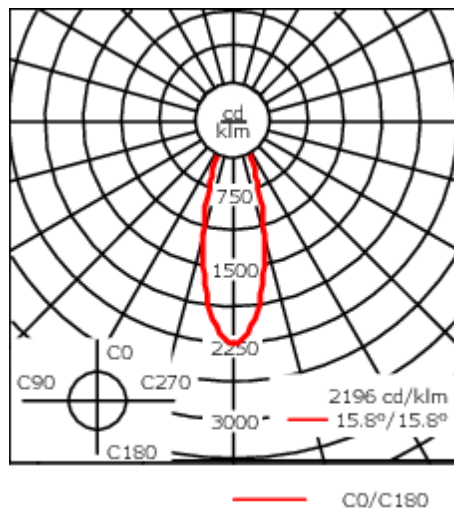

Spécifications

Description du matériel

Corps	Corps en fonte d'aluminium, visserie inox avec traitement PCS
Lentille	Verre de sécurité sur charnière
Couleurs	Peinture poudre disponible avec 35 couleurs différents
Joint	Joint silicone
Visserie	PCS Inox avec revêtement polymère
IP	IP66
IK	IK07
Protection contre la corrosion	5CE

Description électrique

Alimentation électrique	220-240V / 50-60 Hz
Driver	Driver électronique séparé thermiquement

Informations complémentaires

Durée de vie	Ta=25° L90B10 > 90000h
Classe d'efficacité énergétique	C-D

WE-EF LUMIERE

ZAC de Chesnes Nord, 6 Rue de Brisson, CS80330, 38290 Satolas et Bonce - Téléphone: +33 4 74 99 14 44

info.france@we-ef.com - <https://we-ef.com/fr>

Sous réserve de modifications techniques et d'erreurs. - Généré le 27/11/2024