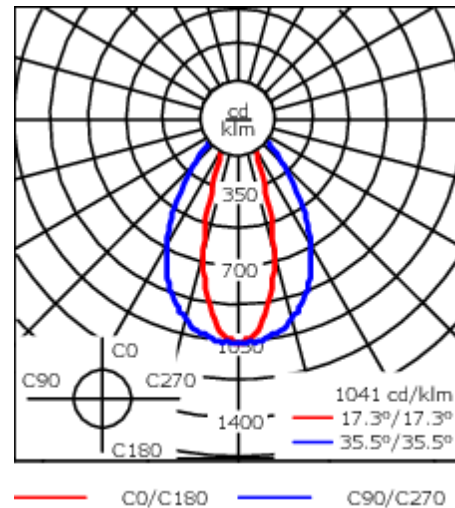

Spezifikationen

Materialbeschreibung

Gehäuse	Korrosionsbeständiger Aluminiumguss
Abdeckung	Sicherheitsglas, abklappbar
Farben	RAL9004 Signalschwarz RAL9007 Graualuminium RAL7016 Anthrazitgrau RAL9016 Verkehrsweiß
Dichtung	Silikondichtung
Schrauben	PCS beschichtete Edelstahlschrauben
Schutzart	IP66
Schlagfestigkeit	IK07
Korrosionsbeständigkeit	5CE

Elektrische Beschreibung

Netz	220-240V / 50-60 Hz
Netzgerät / Vorschaltgerät	Standard. Variante mit DALI erhältlich, bei Bestellung bitte angeben.

Weitere Informationen

Lebensdauer	Ta=25° L90B10 > 90000h
Energieeffizienzklasse	C-D (Lichtquelle)

WE-EF Switzerland AG

Himmelrichstrasse 6, 6003 Luzern - Tel: +41 41 210 49 95
info.switzerland@we-ef.com - <https://we-ef.com/ch_de>
Technische Änderungen und Irrtümer vorbehalten. - Erstellt am 23.11.2024