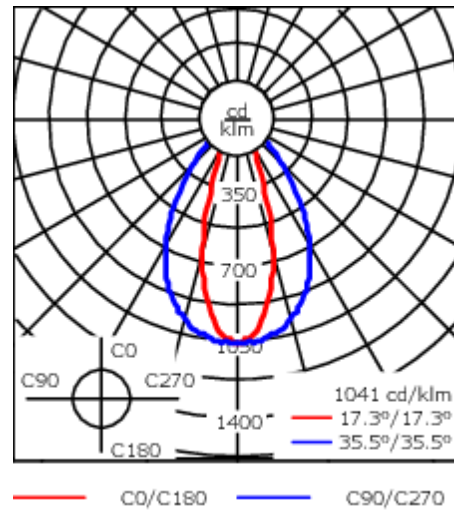

Spécifications

Description du matériel

Corps	Corps en fonte d'aluminium, visserie inox avec traitement PCS
Lentille	Verre de sécurité sur charnière
Couleurs	RAL9004 Noir de sécurité RAL9007 Aluminium gris RAL7016 Gris anthracite RAL9016 Blanc signalisation
Joint	Joint silicone
Visserie	PCS Inox avec revêtement polymère
IP	IP66
IK	IK07
Protection contre la corrosion	5CE

Description électrique

Alimentation électrique	220-240V / 50-60 Hz
Driver	Standard - version DALI disponible en option

WE-EF Switzerland AG

Himmelrichstrasse 6, 6003 Luzern - Téléphone: +41 22 752 49 94

info.switzerland@we-ef.com - <https://we-ef.com/ch_fr>

Sous réserve de modifications techniques et d'erreurs. - Généré le 23/11/2024