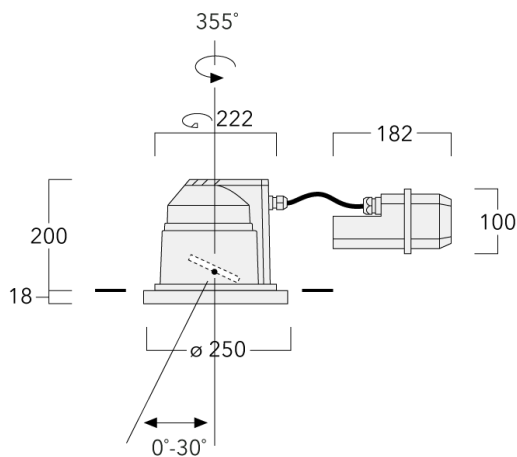

Description

IP66, Classe I. Classe II sur demande. IK07. Corps en fonte d'aluminium. Visserie inox avec traitement PCS. Protection contre la corrosion 5CE. Joint silicone. Verre de sécurité. Deux entrées de câble. Inclinaison à 30° et rotatif sur 355°.

Spécifications

Description du matériel

| | |
|--------------------------------|--|
| Corps | Corps en fonte d'aluminium, visserie inox avec traitement PCS |
| Lentille | Verre de sécurité sur charnière |
| Couleurs | <div style="display: flex; align-items: center;"> <div style="width: 20px; height: 15px; background-color: black; margin-right: 5px;"></div> RAL9004 Noir de sécurité </div> <div style="display: flex; align-items: center; margin-top: 5px;"> <div style="width: 20px; height: 15px; background-color: gray; margin-right: 5px;"></div> RAL9007 Aluminium gris </div> <div style="display: flex; align-items: center; margin-top: 5px;"> <div style="width: 20px; height: 15px; background-color: darkgray; margin-right: 5px;"></div> RAL7016 Gris anthracite </div> <div style="display: flex; align-items: center; margin-top: 5px;"> <div style="width: 20px; height: 15px; background-color: lightgray; margin-right: 5px;"></div> RAL9016 Blanc signalisation </div> |
| Joint | Joint silicone |
| Visserie | PCS Inox avec revêtement polymère |
| IP | IP66 |
| IK | IK07 |
| Protection contre la corrosion | 5CE |