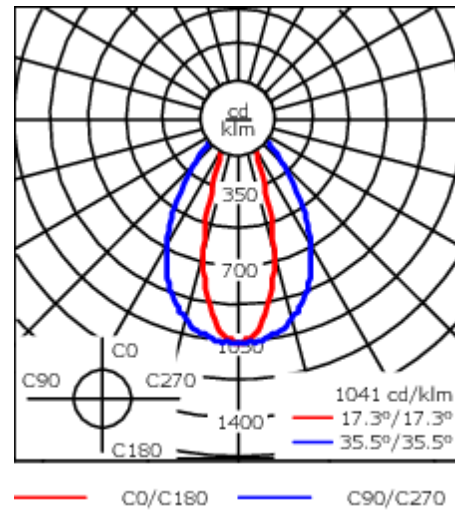

Description

IP66, Classe I. Classe II sur demande. IK07. Corps en fonte d'aluminium. Visserie inox avec traitement PCS. Protection contre la corrosion 5CE. Joint silicone. Verre de sécurité. Deux entrées de câble. Inclinaison à 30° et rotatif sur 355°.

Version en 2200K disponible. À préciser lors de la demande de devis.

Luminaire pilotable en DALI.

Pour le montage dans un plafond en béton, nous conseillons l'emploi d'un boîtier d'encastrement.

Poids	5.50 kg
Distribution de la lumière	faisceau ovalisante, médium [M]
Source lumineuse	LED-12/18W / 500 mA - 3000 K
IRC	80
Alimentation électrique	ballast électronique
LEDs	12
Rated input power	21 W
Flux lumineux nominal (lm)	
LED Lumen	215
Total Lumen	2580
Tj	85
Rated lumens (lm)	
LED Lumen	181.9
Total Lumen	2183.2
Ta	25