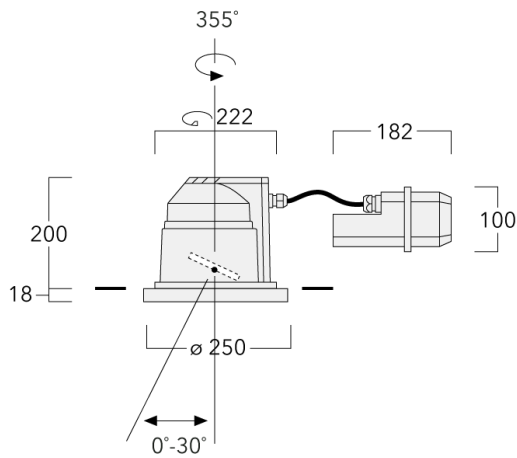

Description

IP66, Classe I. Classe II sur demande. IK07. Corps en fonte d'aluminium. Visserie inox avec traitement PCS. Protection contre la corrosion 5CE. Joint silicone. Verre de sécurité. Deux entrées de câble. Inclinaison à 30° et rotatif sur 355°.

Version en 2200K disponible. À préciser lors de la demande de devis.

Luminaire pilotable en DALI.

Pour le montage dans un plafond en béton, nous conseillons l'emploi d'un boîtier d'encastrement.

Poids	5.50 kg
Distribution de la lumière	faisceau ovalisante, médium [M]
Source lumineuse	LED-12/18W / 500 mA - 3000 K
IRC	80
Alimentation électrique	ballast électronique
LEDs	12
Rated input power	21 W
Flux lumineux nominal (lm)	
LED Lumen	215
Total Lumen	2580
Tj	85
Rated lumens (lm)	
LED Lumen	181.9
Total Lumen	2183.2
Ta	25

Spécifications

Description du matériel

Corps	Corps en fonte d'aluminium, visserie inox avec traitement PCS
Lentille	Verre de sécurité sur charnière
Couleurs	<div style="display: flex; align-items: center;"> <div style="width: 20px; height: 20px; background-color: black; margin-right: 5px;"></div> RAL9004 Noir de sécurité </div> <div style="display: flex; align-items: center; margin-top: 5px;"> <div style="width: 20px; height: 20px; background-color: gray; margin-right: 5px;"></div> RAL9007 Aluminium gris </div> <div style="display: flex; align-items: center; margin-top: 5px;"> <div style="width: 20px; height: 20px; background-color: darkgray; margin-right: 5px;"></div> RAL7016 Gris anthracite </div> <div style="display: flex; align-items: center; margin-top: 5px;"> <div style="width: 20px; height: 20px; background-color: lightgray; margin-right: 5px;"></div> RAL9016 Blanc signalisation </div>
Joint	Joint silicone
Visserie	PCS Inox avec revêtement polymère
IP	IP66
IK	IK07
Protection contre la corrosion	5CE