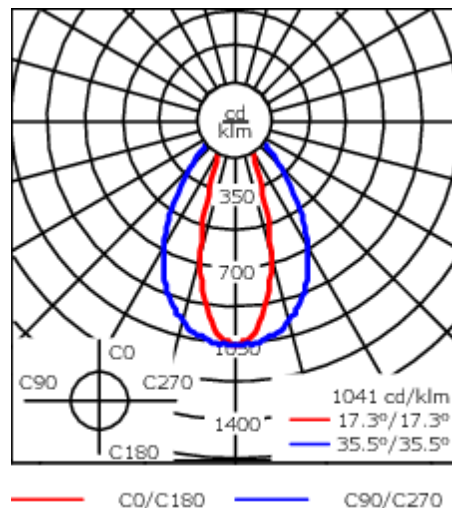

Spécifications

Description du matériel

Corps	Corps en fonte d'aluminium, visserie inox avec traitement PCS
Lentille	Verre de sécurité sur charnière
Couleurs	RAL9004 Noir de sécurité RAL9007 Aluminium gris RAL7016 Gris anthracite RAL9016 Blanc signalisation
Joint	Joint silicone
Visserie	PCS Inox avec revêtement polymère
IP	IP66
IK	IK07
Protection contre la corrosion	5CE

Description électrique

Alimentation électrique	220-240V / 50-60 Hz
Driver	Standard - version DALI disponible en option

WE-EF Switzerland AG

Himmelrichstrasse 6, 6003 Luzern - Téléphone: +41 22 752 49 94

info.switzerland@we-ef.com - <https://we-ef.com/ch_fr>

Sous réserve de modifications techniques et d'erreurs. - Généré le 23/10/2024