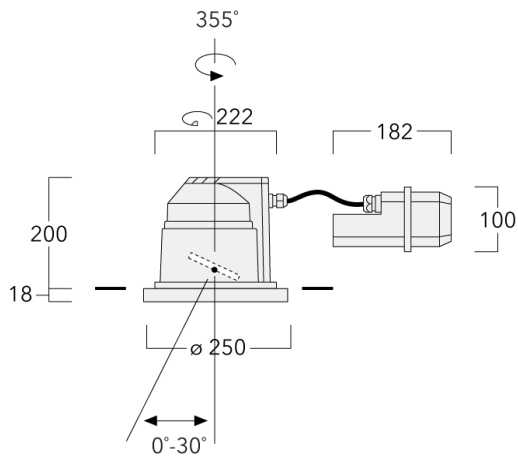

Beschreibung

IP66, SKI. SKII auf Anfrage. IK07. Korrosionsbeständiger Aluminiumguss. PCS beschichtete Edelstahlschrauben. 5CE Korrosionsschutz. Silikondichtung. Sicherheitsglas, abklappbar. Rahmen mit Sicherungsscharnier. Zwei Kabeleinführungen. Eingebaute elektronische Betriebsgeräte, thermisch getrennt. CAD-optimierte OLC® One LED Concept Technik zur Lichtlenkung und Entblendung. Eingebaute LED Platine. Gimbal, 355° dreh- und 30° schwenkbar.

Gewicht	5.50 kg
Lichtverteilung	symmetrisch mediumstrahlend [M]
Lichtquelle	LED-12/18W / 500 mA - 4000 K
CRI	80
Netz	EVG
LEDs	12
Bemessungsleistung	21 W

Nominal Lichtstrom (lm)

LED Lumen	230
Total Lumen	2760
Tj	85

Bemessungslichtstrom (lm)

LED Lumen	198.2
Total Lumen	2378.2
Ta	25

Spezifikationen

Materialbeschreibung

Gehäuse	Korrosionsbeständiger Aluminiumguss
Abdeckung	Sicherheitsglas, abklappbar
Farben	<div style="display: flex; flex-direction: column; gap: 5px;"> <div style="display: flex; align-items: center;"> <div style="width: 20px; height: 10px; background-color: black; margin-right: 5px;"></div> RAL9004 Signalschwarz </div> <div style="display: flex; align-items: center;"> <div style="width: 20px; height: 10px; background-color: gray; margin-right: 5px;"></div> RAL9007 Graualuminium </div> <div style="display: flex; align-items: center;"> <div style="width: 20px; height: 10px; background-color: darkgray; margin-right: 5px;"></div> RAL7016 Anthrazitgrau </div> <div style="display: flex; align-items: center;"> <div style="width: 20px; height: 10px; background-color: lightgray; margin-right: 5px;"></div> RAL9016 Verkehrsweiß </div> </div>
Dichtung	Silikondichtung
Schrauben	PCS beschichtete Edelstahlschrauben
Schutzart	IP66
Schlagfestigkeit	IK07
Korrosionsbeständigkeit	5CE