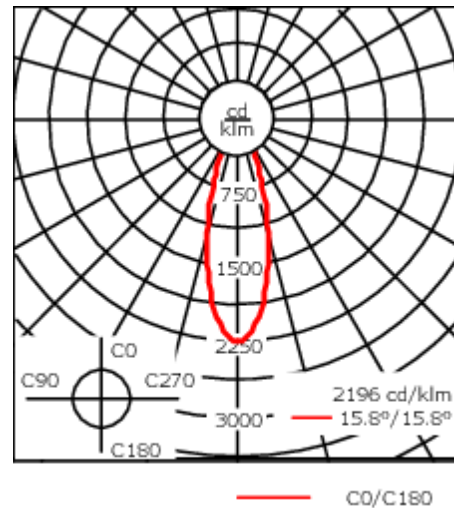

Spezifikationen

Materialbeschreibung

Gehäuse	Korrosionsbeständiger Aluminiumguss
Abdeckung	Sicherheitsglas, abklappbar
Farben	RAL9004 Signalschwarz RAL9007 Graualuminium RAL7016 Anthrazitgrau RAL9016 Verkehrsweiß
Dichtung	Silikondichtung
Schrauben	PCS beschichtete Edelstahlschrauben
Schutzart	IP66
Schlagfestigkeit	IK07
Korrosionsbeständigkeit	5CE

Elektrische Beschreibung

Netz	220-240V / 50-60 Hz
Netzgerät / Vorschaltgerät	Standard. Variante mit DALI erhältlich, bei Bestellung bitte angeben.

Weitere Informationen

Lebensdauer	Ta=25° L90B10 > 90000h
Energieeffizienzklasse	C-D (Lichtquelle)

WE-EF Switzerland AG

Himmelrichstrasse 6, 6003 Luzern - Tel: +41 41 210 49 95
info.switzerland@we-ef.com - <https://we-ef.com/ch_de>
Technische Änderungen und Irrtümer vorbehalten. - Erstellt am 23.11.2024