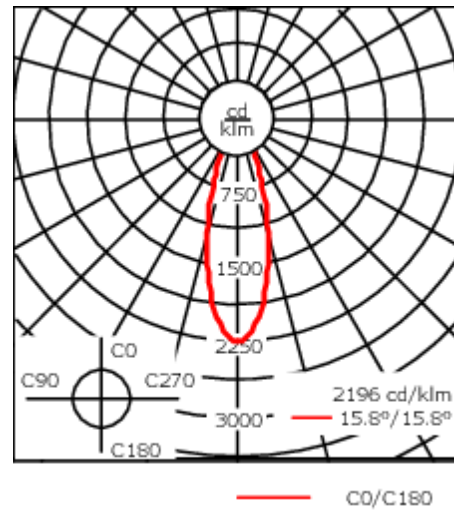

Description

IP66, Classe I. Classe II sur demande. IK07. Corps en fonte d'aluminium. Visserie inox avec traitement PCS. Protection contre la corrosion 5CE. Joint silicone. Verre de sécurité. Deux entrées de câble. Inclinaison à 30° et rotatif sur 355°.

Version en 2200K disponible. À préciser lors de la demande de devis.

Luminaire pilotable en DALI.

Pour le montage dans un plafond en béton, nous conseillons l'emploi d'un boîtier d'encastrement.

Poids	5.50 kg
Distribution de la lumière	éclairage indirect, médium [M]
Source lumineuse	LED-12/18W / 500 mA - 4000 K
IRC	80
Alimentation électrique	ballast électronique
LEDs	12
Rated input power	21 W
Flux lumineux nominal (lm)	
LED Lumen	230
Total Lumen	2760
Tj	85
Rated lumens (lm)	
LED Lumen	198.2
Total Lumen	2378.2
Ta	25