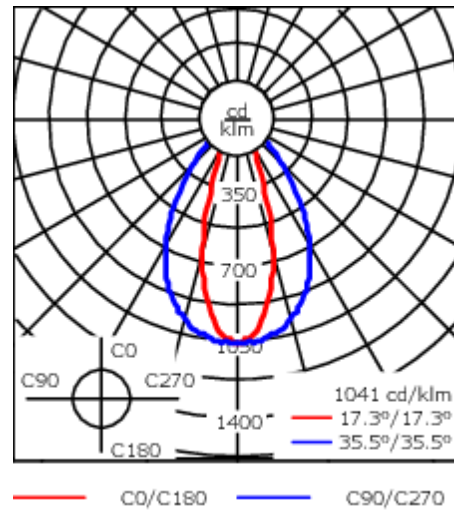

Version en 2200K disponible. À préciser lors de la demande de devis.

Luminaire pilotable en DALI.

Pour le montage dans un plafond en béton, nous conseillons l'emploi d'un boîtier d'encastrement.

Poids	5.50 kg
Distribution de la lumière	faisceau ovalisante, médium [M]
Source lumineuse	LED-12/18W / 500 mA - 4000 K
IRC	80
Alimentation électrique	ballast électronique
LEDs	12
Rated input power	21 W

Flux lumineux nominal (lm)

LED Lumen	230
Total Lumen	2760
Tj	85

Rated lumens (lm)

LED Lumen	194.6
Total Lumen	2335.5
Ta	25

Spécifications

Description du matériel

Corps	Corps en fonte d'aluminium, visserie inox avec traitement PCS
Lentille	Verre de sécurité sur charnière
Couleurs	<div style="display: flex; align-items: center;"> <div style="width: 20px; height: 15px; background-color: black; margin-right: 5px;"></div> <div style="margin-right: 10px;">RAL9004 Noir de sécurité</div> </div> <div style="display: flex; align-items: center;"> <div style="width: 20px; height: 15px; background-color: gray; margin-right: 5px;"></div> <div style="margin-right: 10px;">RAL9007 Aluminium gris</div> </div> <div style="display: flex; align-items: center;"> <div style="width: 20px; height: 15px; background-color: darkgray; margin-right: 5px;"></div> <div style="margin-right: 10px;">RAL7016 Gris anthracite</div> </div> <div style="display: flex; align-items: center;"> <div style="width: 20px; height: 15px; background-color: lightgray; margin-right: 5px;"></div> <div>RAL9016 Blanc signalisation</div> </div>
Joint	Joint silicone
Visserie	PCS Inox avec revêtement polymère
IP	IP66
IK	IK07
Protection contre la corrosion	5CE