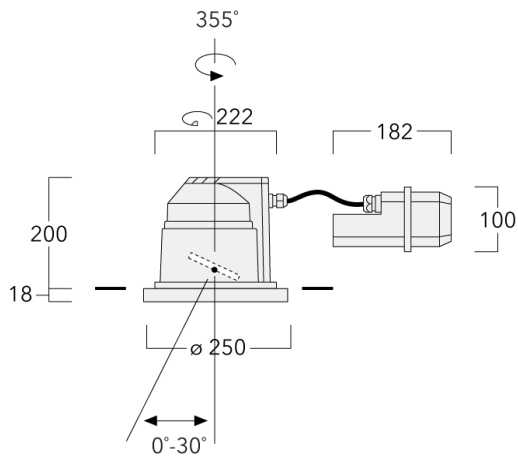

Spezifikationen

Materialbeschreibung

Gehäuse	Korrosionsbeständiger Aluminiumguss
Abdeckung	Sicherheitsglas, abklappbar
Farben	RAL9004 Signalschwarz RAL9007 Graualuminium RAL7016 Anthrazitgrau RAL9016 Verkehrsweiß
Dichtung	Silikondichtung
Schrauben	PCS beschichtete Edelstahlschrauben
Schutzart	IP66
Schlagfestigkeit	IK07
Korrosionsbeständigkeit	5CE

Elektrische Beschreibung

Netz	220-240V / 50-60 Hz
Netzgerät / Vorschaltgerät	Standard. Variante mit DALI erhältlich, bei Bestellung bitte angeben.

Weitere Informationen

Lebensdauer	Ta=25° L90B10 > 90000h
Energieeffizienzklasse	C-D (Lichtquelle)

WE-EF Switzerland AG

Himmelrichstrasse 6, 6003 Luzern - Tel: +41 41 210 49 95
info.switzerland@we-ef.com - <https://we-ef.com/ch_de>
Technische Änderungen und Irrtümer vorbehalten. - Erstellt am 23.11.2024