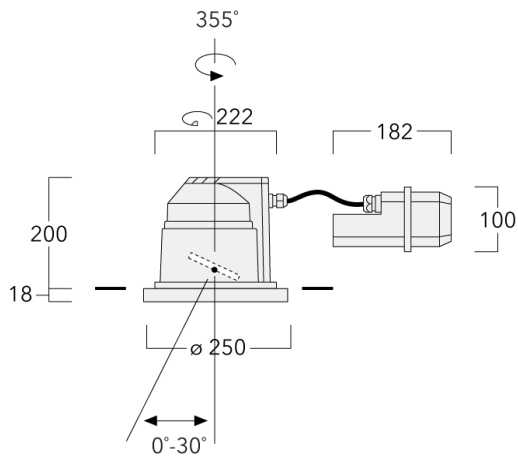

Spécifications

Description du matériel

Corps	Corps en fonte d'aluminium, visserie inox avec traitement PCS
Lentille	Verre de sécurité sur charnière
Couleurs	RAL9004 Noir de sécurité RAL9007 Aluminium gris RAL7016 Gris anthracite RAL9016 Blanc signalisation
Joint	Joint silicone
Visserie	PCS Inox avec revêtement polymère
IP	IP66
IK	IK07
Protection contre la corrosion	5CE

Description électrique

Alimentation électrique	220-240V / 50-60 Hz
Driver	Standard - version DALI disponible en option

WE-EF Switzerland AG

Himmelrichstrasse 6, 6003 Luzern - Téléphone: +41 22 752 49 94

info.switzerland@we-ef.com - <https://we-ef.com/ch_fr>

Sous réserve de modifications techniques et d'erreurs. - Généré le 23/11/2024