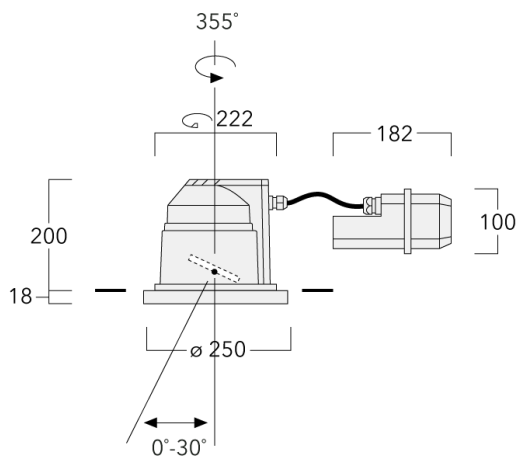

Description

IP66, Classe I. Classe II sur demande. IK07. Corps en fonte d'aluminium. Visserie inox avec traitement PCS. Protection contre la corrosion 5CE. Joint silicone. Verre de sécurité. Deux entrées de câble. Inclinaison à 30° et rotatif sur 355°.

Version en 2200K disponible. À préciser lors de la demande de devis.

Luminaire pilotable en DALI.

Pour le montage dans un plafond en béton, nous conseillons l'emploi d'un boîtier d'encastrement.

Poids	5.50 kg
Distribution de la lumière	faisceau symétrique, ultra intensif, 'cut-off' [EES]
Source lumineuse	LED-12/18W / 500 mA - 3000 K
IRC	80
Alimentation électrique	ballast électronique
LEDs	12
Rated input power	21 W

Flux lumineux nominal (lm)

LED Lumen	215
Total Lumen	2580
Tj	85

Rated lumens (lm)

LED Lumen	190.2
Total Lumen	2281.9
Ta	25

Spécifications

Description du matériel

Corps	Corps en fonte d'aluminium, visserie inox avec traitement PCS
Lentille	Verre de sécurité sur charnière
Couleurs	<div style="display: flex; align-items: center;"> <div style="width: 20px; height: 15px; background-color: black; margin-right: 5px;"></div> <div>RAL9004 Noir de sécurité</div> </div> <div style="display: flex; align-items: center; margin-top: 5px;"> <div style="width: 20px; height: 15px; background-color: gray; margin-right: 5px;"></div> <div>RAL9007 Aluminium gris</div> </div> <div style="display: flex; align-items: center; margin-top: 5px;"> <div style="width: 20px; height: 15px; background-color: darkgray; margin-right: 5px;"></div> <div>RAL7016 Gris anthracite</div> </div> <div style="display: flex; align-items: center; margin-top: 5px;"> <div style="width: 20px; height: 15px; background-color: lightgray; margin-right: 5px;"></div> <div>RAL9016 Blanc signalisation</div> </div>
Joint	Joint silicone
Visserie	PCS Inox avec revêtement polymère
IP	IP66
IK	IK07
Protection contre la corrosion	5CE