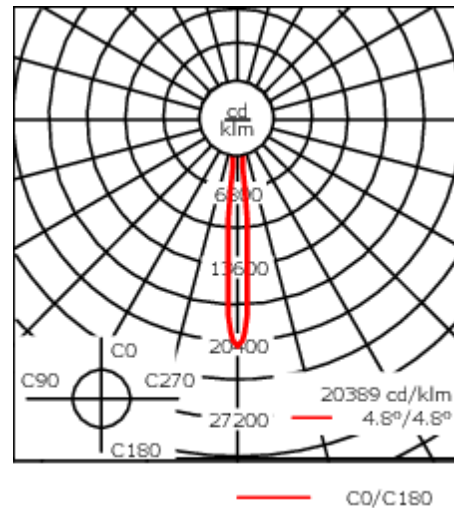

Version en 2200K disponible. À préciser lors de la demande de devis.

Luminaire pilotable en DALI.

Pour le montage dans un plafond en béton, nous conseillons l'emploi d'un boîtier d'encastrement.

Poids	5.50 kg
Distribution de la lumière	faisceau symétrique, ultra intensif, 'cut-off' [EES]
Source lumineuse	LED-12/18W / 500 mA - 3000 K
IRC	80
Alimentation électrique	ballast électronique
LEDs	12
Rated input power	21 W

Flux lumineux nominal (lm)

LED Lumen	215
Total Lumen	2580
Tj	85

Rated lumens (lm)

LED Lumen	190.2
Total Lumen	2281.9
Ta	25

Spécifications

Description du matériel

Corps	Corps en fonte d'aluminium, visserie inox avec traitement PCS
Lentille	Verre de sécurité sur charnière
Couleurs	<div style="display: flex; align-items: center;"> <div style="width: 20px; height: 15px; background-color: black; margin-right: 5px;"></div> <div>RAL9004 Noir de sécurité</div> </div> <div style="display: flex; align-items: center; margin-top: 5px;"> <div style="width: 20px; height: 15px; background-color: gray; margin-right: 5px;"></div> <div>RAL9007 Aluminium gris</div> </div> <div style="display: flex; align-items: center; margin-top: 5px;"> <div style="width: 20px; height: 15px; background-color: darkgray; margin-right: 5px;"></div> <div>RAL7016 Gris anthracite</div> </div> <div style="display: flex; align-items: center; margin-top: 5px;"> <div style="width: 20px; height: 15px; background-color: lightgray; margin-right: 5px;"></div> <div>RAL9016 Blanc signalisation</div> </div>
Joint	Joint silicone
Visserie	PCS Inox avec revêtement polymère
IP	IP66
IK	IK07
Protection contre la corrosion	5CE