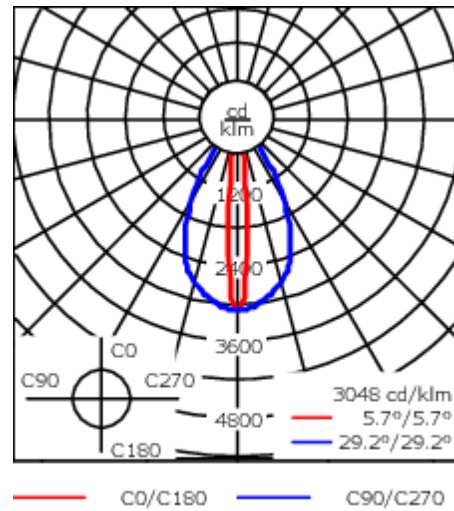

Spécifications

Description du matériel

Corps	Corps en fonte d'aluminium, visserie inox avec traitement PCS
Lentille	Verre de sécurité sur charnière
Couleurs	Peinture poudre disponible avec 35 couleurs différents
Joint	Joint silicone
Visserie	PCS Inox avec revêtement polymère
IP	IP66
IK	IK07
Protection contre la corrosion	5CE

Description électrique

Alimentation électrique	220-240V / 50-60 Hz
Driver	Driver électronique séparé thermiquement

Informations complémentaires

Durée de vie	Ta=25° L90B10 > 90000h
Classe d'efficacité énergétique	C-D

WE-EF LUMIERE

ZAC de Chesnes Nord, 6 Rue de Brisson, CS80330, 38290 Satolas et Bonce - Téléphone: +33 4 74 99 14 44
info.france@we-ef.com - <https://we-ef.com/fr>

Sous réserve de modifications techniques et d'erreurs. - Généré le 19/04/2025