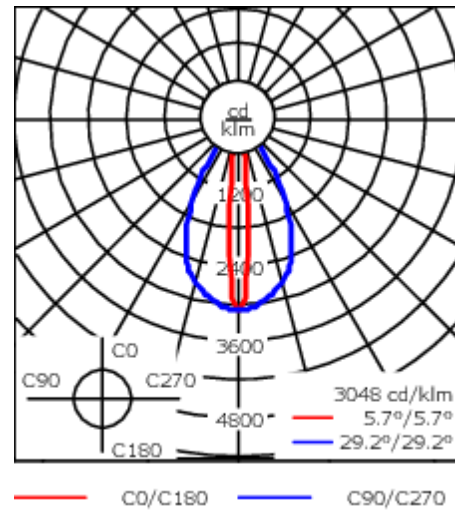

Spécifications

Description du matériel

Corps	Corps en fonte d'aluminium, visserie inox avec traitement PCS
Lentille	Verre de sécurité sur charnière
Couleurs	RAL9004 Noir de sécurité RAL9007 Aluminium gris RAL7016 Gris anthracite RAL9016 Blanc signalisation
Joint	Joint silicone
Visserie	PCS Inox avec revêtement polymère
IP	IP66
IK	IK07
Protection contre la corrosion	5CE

Description électrique

Alimentation électrique	220-240V / 50-60 Hz
Driver	Standard - version DALI disponible en option

WE-EF Switzerland AG

Himmelrichstrasse 6, 6003 Luzern - Téléphone: +41 22 752 49 94

info.switzerland@we-ef.com - <https://we-ef.com/ch_fr>

Sous réserve de modifications techniques et d'erreurs. - Généré le 19/04/2025