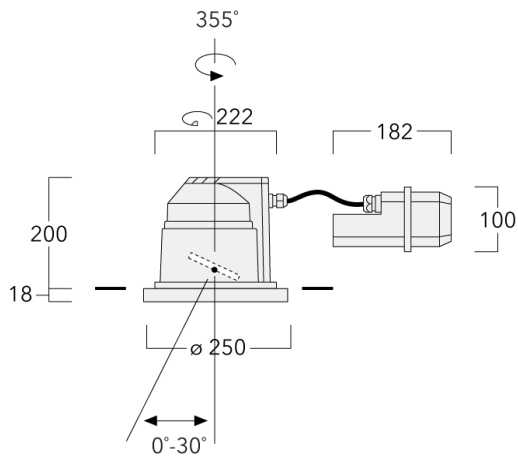

Description

IP66, Classe I. Classe II sur demande. IK07. Corps en fonte d'aluminium. Visserie inox avec traitement PCS. Protection contre la corrosion 5CE. Joint silicone. Verre de sécurité. Deux entrées de câble. Inclinaison à 30° et rotatif sur 355°.

Version en 2200K disponible. À préciser lors de la demande de devis.

Luminaire pilotable en DALI.

Pour le montage dans un plafond en béton, nous conseillons l'emploi d'un boîtier d'encastrement.

Poids	5.50 kg
Distribution de la lumière	faisceau symétrique ovalisante, ultra intensif, 'cut-off'
Source lumineuse	LED-12/18W / 500 mA - 3000 K
IRC	80
Alimentation électrique	ballast électronique
LEDs	12
Rated input power	21 W
Flux lumineux nominal (lm)	
LED Lumen	215
Total Lumen	2580
Tj	85
Rated lumens (lm)	
LED Lumen	177.1
Total Lumen	2124.7
Ta	25

Spécifications

Description du matériel

Corps	Corps en fonte d'aluminium, visserie inox avec traitement PCS
Lentille	Verre de sécurité sur charnière
Couleurs	<div style="display: flex; align-items: center;"> <div style="width: 20px; height: 15px; background-color: black; margin-right: 5px;"></div> <div>RAL9004 Noir de sécurité</div> </div> <div style="display: flex; align-items: center; margin-top: 5px;"> <div style="width: 20px; height: 15px; background-color: gray; margin-right: 5px;"></div> <div>RAL9007 Aluminium gris</div> </div> <div style="display: flex; align-items: center; margin-top: 5px;"> <div style="width: 20px; height: 15px; background-color: darkgray; margin-right: 5px;"></div> <div>RAL7016 Gris anthracite</div> </div> <div style="display: flex; align-items: center; margin-top: 5px;"> <div style="width: 20px; height: 15px; background-color: lightgray; margin-right: 5px;"></div> <div>RAL9016 Blanc signalisation</div> </div>
Joint	Joint silicone
Visserie	PCS Inox avec revêtement polymère
IP	IP66
IK	IK07
Protection contre la corrosion	5CE