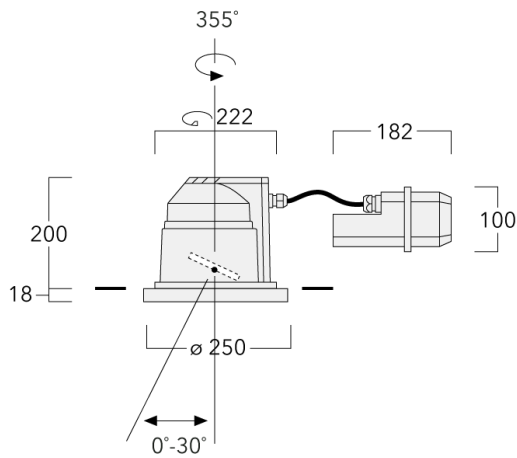

Spécifications

Description du matériel

Corps	Corps en fonte d'aluminium, visserie inox avec traitement PCS
Lentille	Verre de sécurité sur charnière
Couleurs	RAL9004 Noir de sécurité RAL9007 Aluminium gris RAL7016 Gris anthracite RAL9016 Blanc signalisation
Joint	Joint silicone
Visserie	PCS Inox avec revêtement polymère
IP	IP66
IK	IK07
Protection contre la corrosion	5CE

Description électrique

Alimentation électrique	220-240V / 50-60 Hz
Driver	Standard - version DALI disponible en option

WE-EF Switzerland AG

Himmelrichstrasse 6, 6003 Luzern - Téléphone: +41 22 752 49 94

info.switzerland@we-ef.com - <https://we-ef.com/ch_fr>

Sous réserve de modifications techniques et d'erreurs. - Généré le 19/04/2025