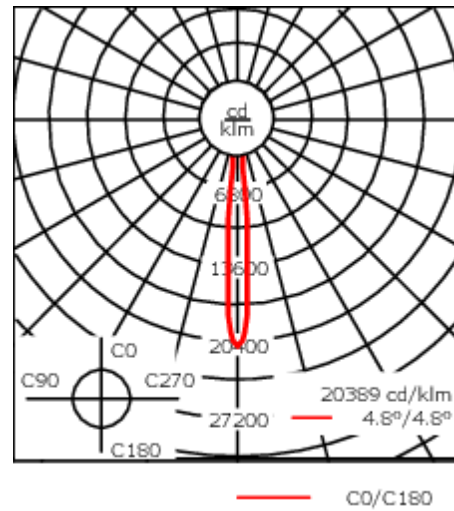

Spezifikationen

Materialbeschreibung

Gehäuse	Korrosionsbeständiger Aluminiumguss
Abdeckung	Sicherheitsglas, abklappbar
Farben	RAL9004 Signalschwarz RAL9006 Weißaluminium RAL9007 Graualuminium RAL7016 Anthrazitgrau RAL9016 Verkehrsweiß
Dichtung	Silikondichtung
Schrauben	PCS beschichtete Edelstahlschrauben
Schutzart	IP66
Schlagfestigkeit	IK07
Korrosionsbeständigkeit	5CE

Elektrische Beschreibung

Netz	220-240V / 50-60 Hz
Netzgerät / Vorschaltgerät	Standard. Variante mit DALI erhältlich, bei Bestellung bitte angeben.
Überspannungsschutz	6/6 kV

WE-EF LEUCHTEN GmbH

Töpinger Straße 16, 29646 Bispingen, Germany - Tel: +49 5194 909-0
info.germany@we-ef.com - <https://we-ef.com/de>

Technische Änderungen und Irrtümer vorbehalten. - Erstellt am 23.11.2024