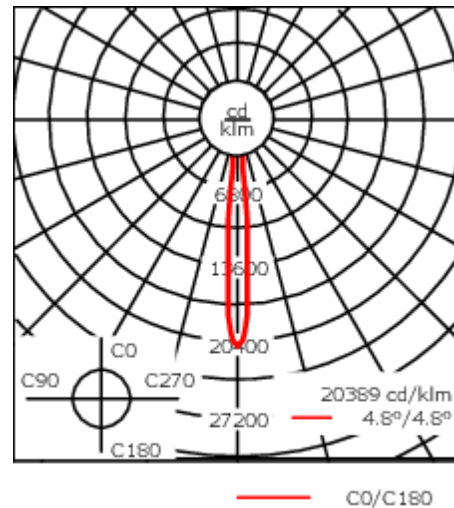

Spezifikationen

Materialbeschreibung

Gehäuse	Korrosionsbeständiger Aluminiumguss
Abdeckung	Sicherheitsglas, abklappbar
Farben	RAL9004 Signalschwarz RAL9007 Graualuminium RAL7016 Anthrazitgrau RAL9016 Verkehrsweiß
Dichtung	Silikondichtung
Schrauben	PCS beschichtete Edelstahlschrauben
Schutzart	IP66
Schlagfestigkeit	IK07
Korrosionsbeständigkeit	5CE

Elektrische Beschreibung

Netz	220-240V / 50-60 Hz
Netzgerät / Vorschaltgerät	Standard. Variante mit DALI erhältlich, bei Bestellung bitte angeben.

Weitere Informationen

Lebensdauer	Ta=25° L90B10 > 90000h
Energieeffizienzklasse	C-D (Lichtquelle)

WE-EF Switzerland AG

Himmelrichstrasse 6, 6003 Luzern - Tel: +41 41 210 49 95
info.switzerland@we-ef.com - <https://we-ef.com/ch_de>
Technische Änderungen und Irrtümer vorbehalten. - Erstellt am 23.11.2024