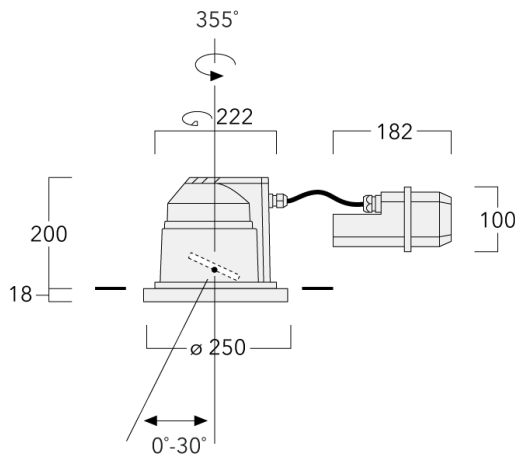

Spezifikationen

Materialbeschreibung

Gehäuse	Korrosionsbeständiger Aluminiumguss
Abdeckung	Sicherheitsglas, abklappbar
Farben	RAL9004 Signalschwarz RAL9007 Graualuminium RAL7016 Anthrazitgrau RAL9016 Verkehrsweiß
Dichtung	Silikondichtung
Schrauben	PCS beschichtete Edelstahlschrauben
Schutzart	IP66
Schlagfestigkeit	IK07
Korrosionsbeständigkeit	5CE

Elektrische Beschreibung

Netz	220-240V / 50-60 Hz
Netzgerät / Vorschaltgerät	Standard. Variante mit DALI erhältlich, bei Bestellung bitte angeben.

Weitere Informationen

Lebensdauer	Ta=25° L90B10 > 90000h
Energieeffizienzklasse	C-D (Lichtquelle)

WE-EF Switzerland AG

Himmelrichstrasse 6, 6003 Luzern - Tel: +41 41 210 49 95
info.switzerland@we-ef.com - <https://we-ef.com/ch_de>
Technische Änderungen und Irrtümer vorbehalten. - Erstellt am 23.11.2024