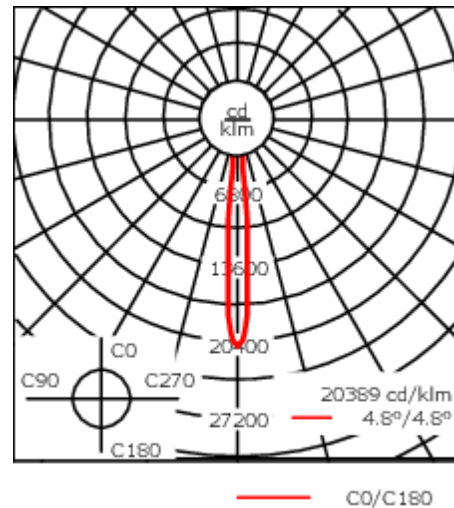

Spécifications

Description du matériel

Corps	Corps en fonte d'aluminium, visserie inox avec traitement PCS
Lentille	Verre de sécurité sur charnière
Couleurs	RAL9004 Noir de sécurité RAL9007 Aluminium gris RAL7016 Gris anthracite RAL9016 Blanc signalisation
Joint	Joint silicone
Visserie	PCS Inox avec revêtement polymère
IP	IP66
IK	IK07
Protection contre la corrosion	5CE

Description électrique

Alimentation électrique	220-240V / 50-60 Hz
Driver	Standard - version DALI disponible en option

WE-EF Switzerland AG

Himmelrichstrasse 6, 6003 Luzern - Téléphone: +41 22 752 49 94

info.switzerland@we-ef.com - <https://we-ef.com/ch_fr>

Sous réserve de modifications techniques et d'erreurs. - Généré le 23/11/2024