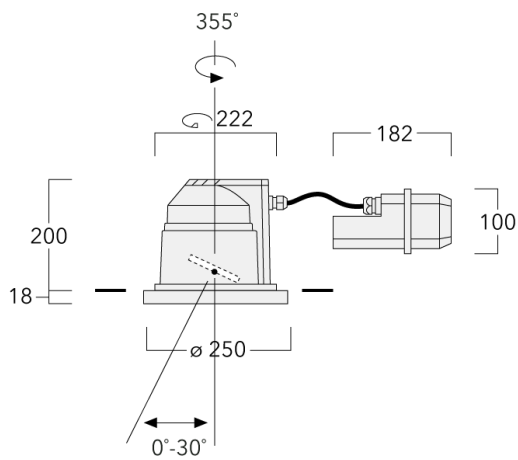

Spécifications

Description du matériel

Corps	Corps en fonte d'aluminium, visserie inox avec traitement PCS
Lentille	Verre de sécurité sur charnière
Couleurs	RAL9004 Noir de sécurité RAL9007 Aluminium gris RAL7016 Gris anthracite RAL9016 Blanc signalisation
Joint	Joint silicone
Visserie	PCS Inox avec revêtement polymère
IP	IP66
IK	IK07
Protection contre la corrosion	5CE

Description électrique

Alimentation électrique	220-240V / 50-60 Hz
Driver	Standard - version DALI disponible en option

WE-EF Switzerland AG

Himmelrichstrasse 6, 6003 Luzern - Téléphone: +41 22 752 49 94

info.switzerland@we-ef.com - <https://we-ef.com/ch_fr>

Sous réserve de modifications techniques et d'erreurs. - Généré le 23/11/2024