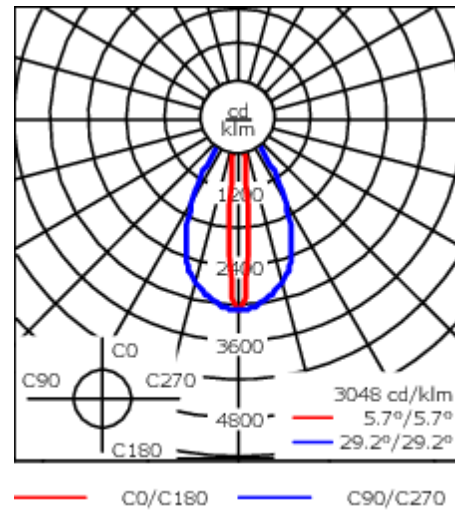

Spezifikationen

Materialbeschreibung

Gehäuse	Korrosionsbeständiger Aluminiumguss
Abdeckung	Sicherheitsglas, abklappbar
Farben	RAL9004 Signalschwarz RAL9007 Graualuminium RAL7016 Anthrazitgrau RAL9016 Verkehrsweiß
Dichtung	Silikondichtung
Schrauben	PCS beschichtete Edelstahlschrauben
Schutzart	IP66
Schlagfestigkeit	IK07
Korrosionsbeständigkeit	5CE

Elektrische Beschreibung

Netz	220-240V / 50-60 Hz
Netzgerät / Vorschaltgerät	Standard. Variante mit DALI erhältlich, bei Bestellung bitte angeben.

Weitere Informationen

Lebensdauer	Ta=25° L90B10 > 90000h
Energieeffizienzklasse	C-D (Lichtquelle)

WE-EF Switzerland AG

Himmelrichstrasse 6, 6003 Luzern - Tel: +41 41 210 49 95
info.switzerland@we-ef.com - <https://we-ef.com/ch_de>
Technische Änderungen und Irrtümer vorbehalten. - Erstellt am 23.11.2024