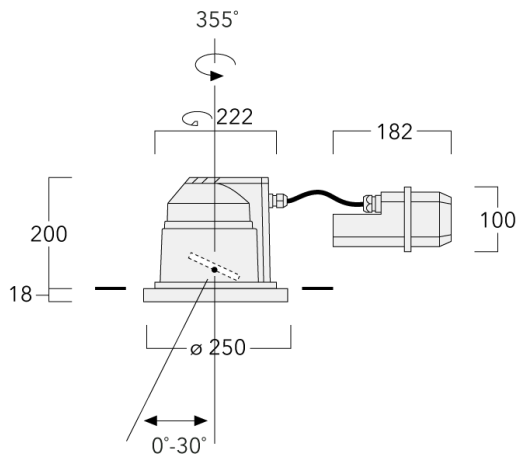

Spezifikationen

Materialbeschreibung

Gehäuse	Korrosionsbeständiger Aluminiumguss
Abdeckung	Sicherheitsglas, abklappbar
Farben	RAL9004 Signalschwarz RAL9007 Graualuminium RAL7016 Anthrazitgrau RAL9016 Verkehrsweiß
Dichtung	Silikondichtung
Schrauben	PCS beschichtete Edelstahlschrauben
Schutzart	IP66
Schlagfestigkeit	IK07
Korrosionsbeständigkeit	5CE

Elektrische Beschreibung

Netz	220-240V / 50-60 Hz
Netzgerät / Vorschaltgerät	Standard. Variante mit DALI erhältlich, bei Bestellung bitte angeben.

Weitere Informationen

Lebensdauer	Ta=25° L90B10 > 90000h
Energieeffizienzklasse	C-D (Lichtquelle)

WE-EF Switzerland AG

Himmelrichstrasse 6, 6003 Luzern - Tel: +41 41 210 49 95
info.switzerland@we-ef.com - <https://we-ef.com/ch_de>
Technische Änderungen und Irrtümer vorbehalten. - Erstellt am 23.11.2024