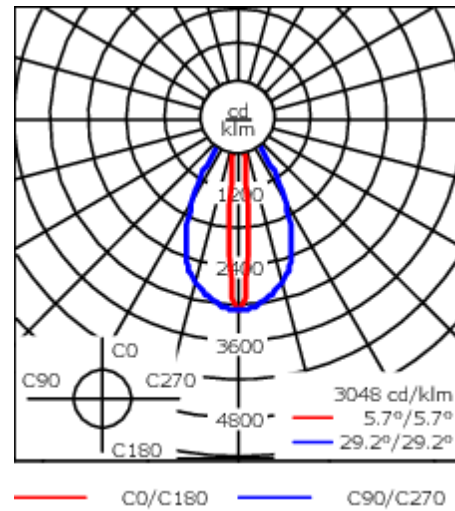

Spécifications

Description du matériel

Corps	Corps en fonte d'aluminium, visserie inox avec traitement PCS
Lentille	Verre de sécurité sur charnière
Couleurs	Peinture poudre disponible avec 35 couleurs différents
Joint	Joint silicone
Visserie	PCS Inox avec revêtement polymère
IP	IP66
IK	IK07
Protection contre la corrosion	5CE

Description électrique

Alimentation électrique	220-240V / 50-60 Hz
Driver	Driver électronique séparé thermiquement

Informations complémentaires

Durée de vie	Ta=25° L90B10 > 90000h
Classe d'efficacité énergétique	C-D

WE-EF LUMIERE

ZAC de Chesnes Nord, 6 Rue de Brisson, CS80330, 38290 Satolas et Bonce - Téléphone: +33 4 74 99 14 44
info.france@we-ef.com - <https://we-ef.com/fr>

Sous réserve de modifications techniques et d'erreurs. - Généré le 23/11/2024