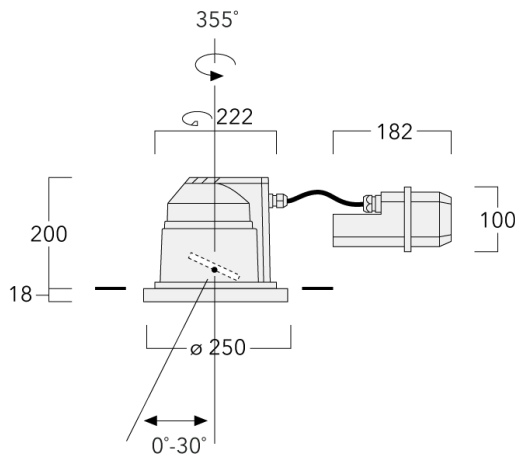

Spécifications

Description du matériel

Corps	Corps en fonte d'aluminium, visserie inox avec traitement PCS
Lentille	Verre de sécurité sur charnière
Couleurs	Peinture poudre disponible avec 35 couleurs différents
Joint	Joint silicone
Visserie	PCS Inox avec revêtement polymère
IP	IP66
IK	IK07
Protection contre la corrosion	5CE

Description électrique

Alimentation électrique	220-240V / 50-60 Hz
Driver	Driver électronique séparé thermiquement

Informations complémentaires

Durée de vie	Ta=25° L90B10 > 90000h
Classe d'efficacité énergétique	C-D

WE-EF LUMIERE

ZAC de Chesnes Nord, 6 Rue de Brisson, CS80330, 38290 Satolas et Bonce - Téléphone: +33 4 74 99 14 44
info.france@we-ef.com - <https://we-ef.com/fr>

Sous réserve de modifications techniques et d'erreurs. - Généré le 23/11/2024