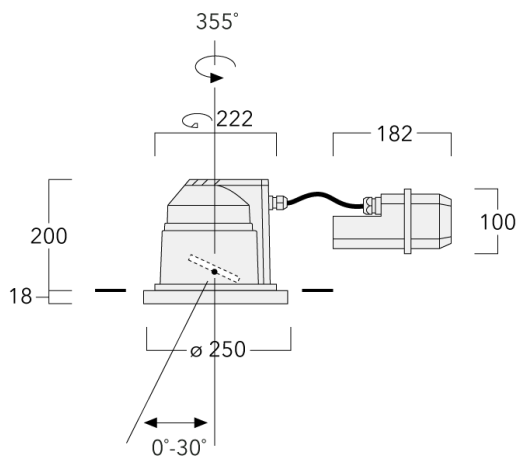

Description

IP66, Classe I. Classe II sur demande. IK07. Corps en fonte d'aluminium. Visserie inox avec traitement PCS. Protection contre la corrosion 5CE. Joint silicone. Verre de sécurité. Deux entrées de câble. Inclinaison à 30° et rotatif sur 355°.

Version en 2200K disponible. À préciser lors de la demande de devis.

Luminaire pilotable en DALI.

Pour le montage dans un plafond en béton, nous conseillons l'emploi d'un boîtier d'encastrement.

Poids	5.50 kg
Distribution de la lumière	faisceau symétrique ovalisante, ultra intensif, 'cut-off'
Source lumineuse	LED-12/18W / 500 mA - 4000 K
IRC	80
Alimentation électrique	ballast électronique
LEDs	12
Rated input power	21 W
Flux lumineux nominal (lm)	
LED Lumen	230
Total Lumen	2760
Tj	85
Rated lumens (lm)	
LED Lumen	189.4
Total Lumen	2272.9
Ta	25

Spécifications

Description du matériel

Corps	Corps en fonte d'aluminium, visserie inox avec traitement PCS
Lentille	Verre de sécurité sur charnière
Couleurs	<div style="display: flex; align-items: center;"> <div style="width: 20px; height: 15px; background-color: black; margin-right: 5px;"></div> RAL9004 Noir de sécurité </div> <div style="display: flex; align-items: center; margin-top: 5px;"> <div style="width: 20px; height: 15px; background-color: gray; margin-right: 5px;"></div> RAL9007 Aluminium gris </div> <div style="display: flex; align-items: center; margin-top: 5px;"> <div style="width: 20px; height: 15px; background-color: darkgray; margin-right: 5px;"></div> RAL7016 Gris anthracite </div> <div style="display: flex; align-items: center; margin-top: 5px;"> <div style="width: 20px; height: 15px; background-color: lightgray; margin-right: 5px;"></div> RAL9016 Blanc signalisation </div>
Joint	Joint silicone
Visserie	PCS Inox avec revêtement polymère
IP	IP66
IK	IK07
Protection contre la corrosion	5CE