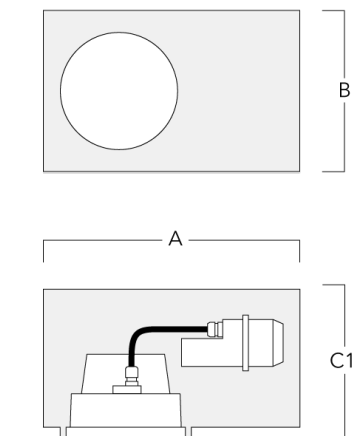

Technische Änderungen und Irrtümer vorbehalten. - Erstellt am 23.11.2024

Montagezubehör

Einbautopf, erhabene Montage

Beschreibung	Artikelnummer	A	B	C1	C
Einbautopf BDO22-I	134-0797	383	200	209	195

Einbautopf, bündige Montage

Beschreibung	Artikelnummer	A	B	C1	C
Einbautopf BDO22-II	134-1161	383	200	227	195

Einbautopf, bündig mit Schattenfuge

Beschreibung	Artikelnummer	A	B	C1
Einbautopf BDO22-III	134-1497	383	200	227

134-1332

DOC220 LED