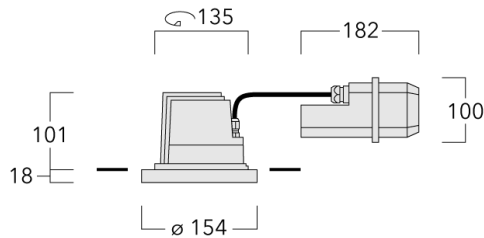

Spezifikationen

Materialbeschreibung

Gehäuse	Korrosionsbeständiger Aluminiumguss
Abdeckung	Sicherheitsglas, abklappbar
Farben	RAL9004 Signalschwarz RAL9006 Weißaluminium RAL9007 Graualuminium RAL7016 Anthrazitgrau RAL9016 Verkehrsweiß
Dichtung	Silikondichtung
Schrauben	PCS beschichtete Edelstahlschrauben
Schutzart	IP66
Schlagfestigkeit	IK07
Korrosionsbeständigkeit	5CE

Elektrische Beschreibung

Netz	220-240V / 50-60 Hz
Netzgerät / Vorschaltgerät	Standard. Variante mit DALI erhältlich, bei Bestellung bitte angeben.
Überspannungsschutz	6/6 kV

WE-EF LEUCHTEN GmbH