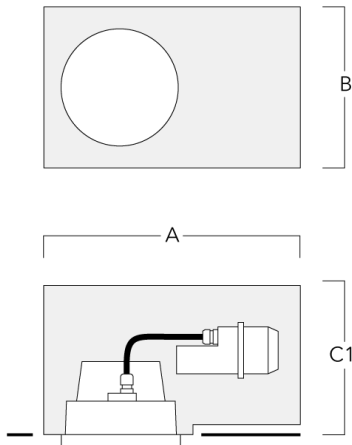

Technische Änderungen und Irrtümer vorbehalten. - Erstellt am 23.11.2024

Montagezubehör

Einbautopf, erhabene Montage

Beschreibung	Artikelnummer	A	B	C1	C
Einbautopf BDO22-I	134-0797	383	200	209	195

Einbautopf, bündige Montage