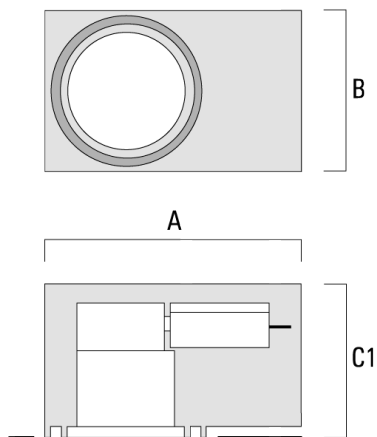

Technische Änderungen und Irrtümer vorbehalten. - Erstellt am 23.11.2024

Montagezubehör

Einbautopf, erhabene Montage

Beschreibung	Artikelnummer	A	B	C1	C
Einbautopf BDO22-I	134-0797	383	200	209	195

Einbautopf, bündige Montage

Beschreibung	Artikelnummer	A	B	C1	C
Einbautopf BDO22-II	134-1161	383	200	227	195

Einbautopf, bündig mit Schattenfuge

Beschreibung	Artikelnummer	A	B	C1
Einbautopf BDO22-III	134-1497	383	200	227

134-1332

DOC220 LED