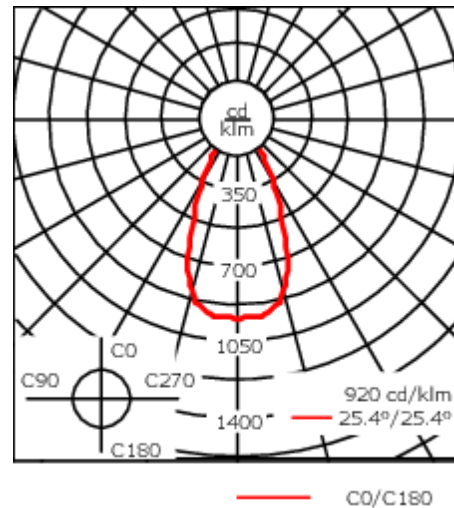

Spezifikationen

Materialbeschreibung

Gehäuse	Korrosionsbeständiger Aluminiumguss
Abdeckung	Sicherheitsglas, abklappbar
Farben	RAL9004 Signalschwarz RAL9006 Weißaluminium RAL9007 Graualuminium RAL7016 Anthrazitgrau RAL9016 Verkehrsweiß
Dichtung	Silikondichtung
Schrauben	PCS beschichtete Edelstahlschrauben
Schutzart	IP66
Schlagfestigkeit	IK07
Korrosionsbeständigkeit	5CE

Elektrische Beschreibung

Netz	220-240V / 50-60 Hz
Netzgerät / Vorschaltgerät	Standard. Variante mit DALI erhältlich, bei Bestellung bitte angeben.
Überspannungsschutz	6/6 kV

WE-EF LEUCHTEN GmbH