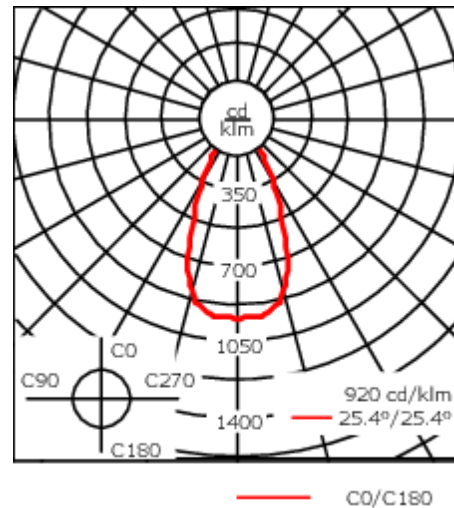

Spezifikationen

Materialbeschreibung

Gehäuse	Korrosionsbeständiger Aluminiumguss
Abdeckung	Sicherheitsglas, abklappbar
Farben	RAL9004 Signalschwarz RAL9007 Graualuminium RAL7016 Anthrazitgrau RAL9016 Verkehrsweiß
Dichtung	Silikondichtung
Schrauben	PCS beschichtete Edelstahlschrauben
Schutzart	IP66
Schlagfestigkeit	IK07
Korrosionsbeständigkeit	5CE

Elektrische Beschreibung

Netz	220-240V / 50-60 Hz
Netzgerät / Vorschaltgerät	Standard. Variante mit DALI erhältlich, bei Bestellung bitte angeben.

Weitere Informationen

Lebensdauer	Ta=25° L90B10 > 90000h
Energieeffizienzklasse	C-D (Lichtquelle)

WE-EF Switzerland AG