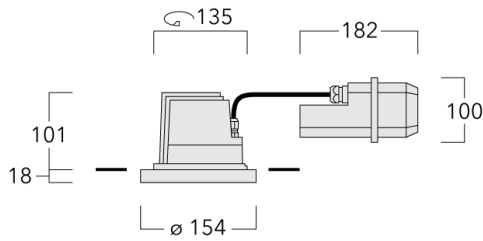

Spezifikationen

Materialbeschreibung

Gehäuse	Korrosionsbeständiger Aluminiumguss
Abdeckung	Sicherheitsglas, abklappbar
Farben	RAL9004 Signalschwarz RAL9007 Graualuminium RAL7016 Anthrazitgrau RAL9016 Verkehrsweiß
Dichtung	Silikondichtung
Schrauben	PCS beschichtete Edelstahlschrauben
Schutzart	IP66
Schlagfestigkeit	IK07
Korrosionsbeständigkeit	5CE

Elektrische Beschreibung

Netz	220-240V / 50-60 Hz
Netzgerät / Vorschaltgerät	Standard. Variante mit DALI erhältlich, bei Bestellung bitte angeben.

Weitere Informationen

Lebensdauer	Ta=25° L90B10 > 90000h
Energieeffizienzklasse	C-D (Lichtquelle)

WE-EF Switzerland AG