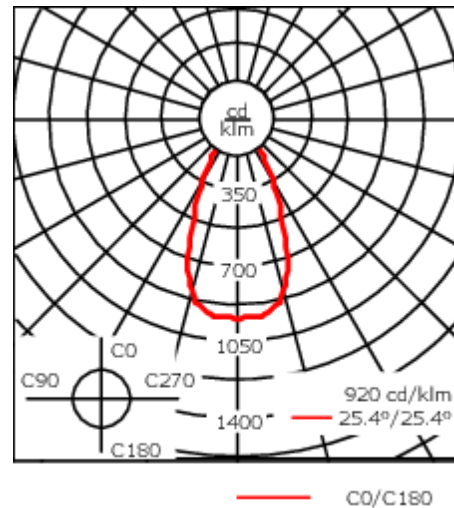

Spécifications

Description du matériel

Corps	Corps en fonte d'aluminium, visserie inox avec traitement PCS
Lentille	Verre de sécurité sur charnière
Couleurs	Peinture poudre disponible avec 35 couleurs différents
Joint	Joint silicone
Visserie	PCS Inox avec revêtement polymère
IP	IP66
IK	IK07
Protection contre la corrosion	5CE

Description électrique

Alimentation électrique	220-240V / 50-60 Hz
Driver	Driver électronique séparé thermiquement

Informations complémentaires

Durée de vie	Ta=25° L90B10 > 90000h
Classe d'efficacité énergétique	C-D

WE-EF LUMIERE

ZAC de Chesnes Nord, 6 Rue de Brisson, CS80330, 38290 Satolas et Bonce - Téléphone: +33 4 74 99 14 44
info.france@we-ef.com - <https://we-ef.com/fr>

Sous réserve de modifications techniques et d'erreurs. - Généré le 23/10/2024