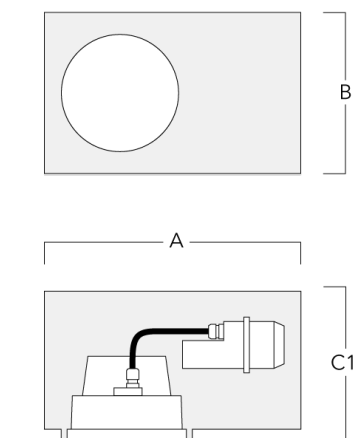

Accessoires d'installation

Pots d'encastrement, Finition en débord

Description	Code produit	A	B	C1	C
Pots d'encastrement BDO22-I	134-0797	383	200	209	195

Pots d'encastrement, Finition à fleur

Description	Code produit	A	B	C1	C
Pots d'encastrement BDO22-II	134-1161	383	200	227	195

134-1332

DOC220 LED

we-ef

Accessoires Optiques

Lentille e'largissante

Description	Code produit	C1
IO-360-DAC/DOC220-LED	134-1440	105

Grille nid d'abeille

Description	Code produit	C1
Grille nid d'abeille	134-1444	105