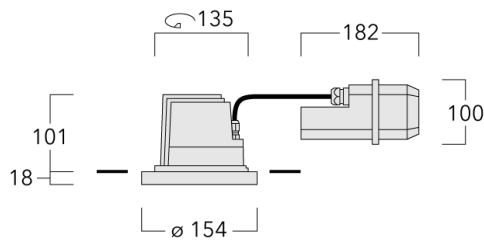

Spécifications

Description du matériel

Corps	Corps en fonte d'aluminium, visserie inox avec traitement PCS
Lentille	Verre de sécurité sur charnière
Couleurs	Peinture poudre disponible avec 35 couleurs différents
Joint	Joint silicone
Visserie	PCS Inox avec revêtement polymère
IP	IP66
IK	IK07
Protection contre la corrosion	5CE

Description électrique

Alimentation électrique	220-240V / 50-60 Hz
Driver	Driver électronique séparé thermiquement

Informations complémentaires

Durée de vie	Ta=25° L90B10 > 90000h
Classe d'efficacité énergétique	C-D

WE-EF LUMIERE

ZAC de Chesnes Nord, 6 Rue de Brisson, CS80330, 38290 Satolas et Bonce - Téléphone: +33 4 74 99 14 44
info.france@we-ef.com - <https://we-ef.com/fr>

Sous réserve de modifications techniques et d'erreurs. - Généré le 23/10/2024